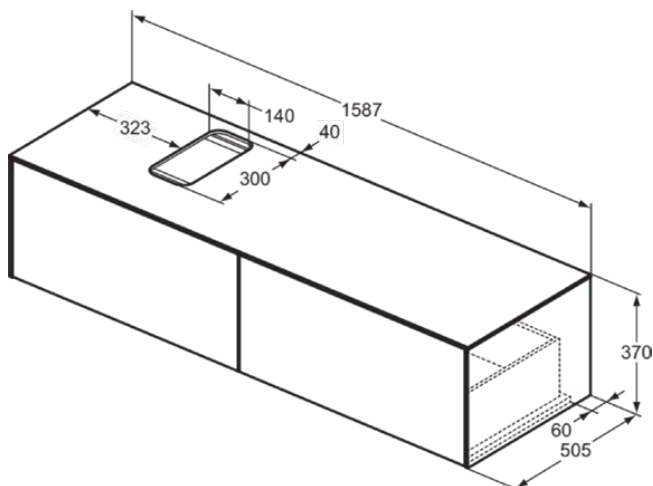

CONCA

T3983Y6

CONCA | Waschtisch-Unterschrank 1587x505x370 mm in eiche hell furnier, 4 Schubladen | Vollauszug, Push-to-open, SoftClosing, Vormontiert, Nachhaltig gewonnenes Holz, Echtholz furnier

Bild & Zeichnung

Allgemeine Informationen

Produktkategorie:	Möbel
Produktart:	Waschtisch-Unterschrank
Marke:	Ideal Standard
Kollektion:	CONCA
Designer:	Palomba Serafini Associati
Colour:	Y6 - Eiche Hell Furnier
Oberflächenveredelung:	Matt
Maximale Höhe (mm):	370
Maximale Breite (mm):	1587
Ausladung (mm):	505
Befestigungsart:	Befestigungsset
Nettogewicht (kg):	59.00
EAN Code:	8014140462187

CONCA

T3983Y6

CONCA | Waschtisch-Unterschrank 1587x505x370 mm in eiche hell furnier, 4 Schubladen | Vollauszug, Push-to-open, SoftClosing, Vormontiert, Nachhaltig gewonnenes Holz, Echtholz furnier

Produktspezifikationen