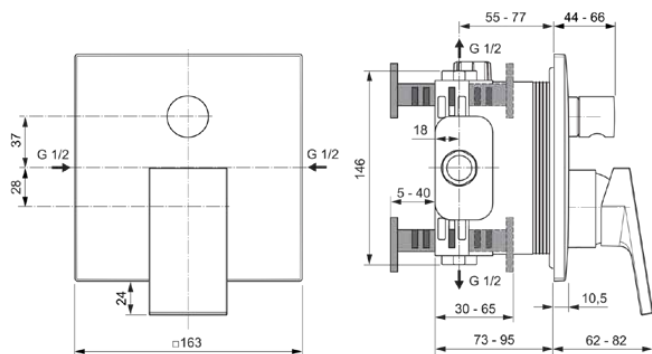

EXTRA

A7626AA

EXTRA | Badearmatur UP Bausatz 2 163x62x187 mm in chrom, Kit 1 required (A1000), 23.0 l/min (3 bar) | Click-Technologie, SmartShine Oberfläche

Bild & Zeichnung

Allgemeine Informationen

Produktkategorie:	Badearmaturen
Produktart:	Badearmatur UP Bausatz 2
Marke:	Ideal Standard
Kollektion:	EXTRA
Designer:	Palomba Serafini Associati
Colour:	AA - Chrom
Oberflächenveredelung:	glänzend
Maximale Höhe (mm):	187
Maximale Breite (mm):	163
Ausladung (mm):	62 - 82
Befestigungsart:	Kit 1 benötigt
Empfohlenes Unterputz-Kit:	A1000
Nettogewicht (kg):	1.46
EAN Code:	4015413353083

Funktionen

Click-Technologie

SmartShine Oberfläche

Downloads

- [• Installation Guide](#)
- [• Spare Parts List](#)

Produktspezifikationen

Anzahl der Rosette(n):	1
Anzahl der Griffe:	1
Farbcode:	AA
Farbbeschreibung:	chrom
Cool Body Technologie:	Nein
Absperrbare S-Anschlüsse:	Nein
Einstellbar Spülzeit:	Nein
Griffposition:	Vorderseite
Material:	Metall
Material der Rosette(n):	Kunststoff
Materialspezifikation:	Messing
Maximaler Durchfluss bei 3 bar (l/min):	23.0
Maximaler Durchfluss bei 3 bar (l/min) für alle Auslässe:	23/23
Durchfluss bei 3 bar (l) - Handbrause:	23
Durchfluss bei 3 bar (l) - Auslauf:	23
Betriebs-Höchstdruck (bar):	10
Betriebs-Mindestdruck (bar):	0.5
Geräuschgedämpfte S-Anschlüsse:	Nein

EXTRA

A7626AA

EXTRA | Badearmatur UP Bausatz 2 163x62x187 mm in chrom, Kit 1 required (A1000), 23.0 l/min (3 bar) | Click-Technologie, SmartShine Oberfläche

Produktspezifikationen

PVD Technologie:	Nein
Form der Rosette(n):	Quadrat
Smartshine:	Ja
Oberflächenschutz:	verchromt
Oberflächenveredelung:	glänzend
Temperaturbegrenzer:	Ja
Griffart:	Betätigungshebel
Art der Temperaturkontrolle:	Manuelle Betätigung
Mit S-Anschlüssen:	Nein
Mit Umsteleinheit:	Ja
Mit Rosette(n):	Ja
Mit Griff(en):	Ja
Mit Handbrause-Set:	Nein
Mit Kopfbrause:	Nein
Mit Dichtvlies:	Ja
Mit Brausekombination:	Nein
Befestigungsart:	Kit 1 benötigt
Montageart:	Wandeinbau