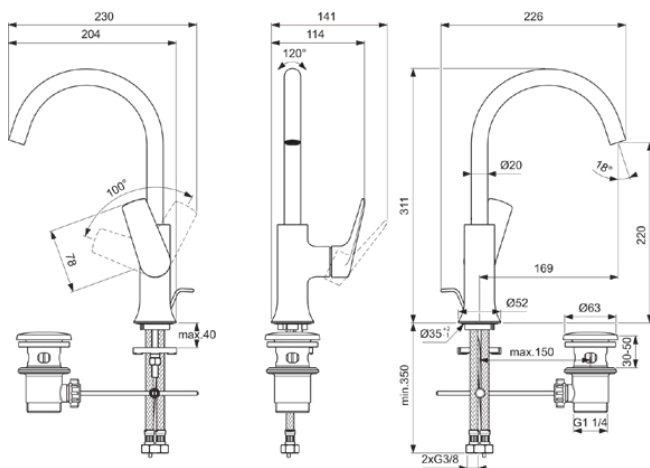

LDV

BD657GN

LDV | Waschtischarmatur 114x226x311 mm, 169 mm vertikaler Abstand bis Mitte Auslauf in silver storm, 3.8 l/min (3 bar), mit Ablaufgarnitur | EasyFix, Verdeckter Strahlregler, PVD Technologie

Bild & Zeichnung

Allgemeine Informationen

Produktkategorie:	Waschtischarmaturen
Produktart:	Waschtischarmatur
Marke:	Ideal Standard
Kollektion:	LDV
Designer:	Palomba Serafini Associati
Colour:	GN - Silver Storm
Oberflächenveredelung:	satın
Maximale Höhe (mm):	311
Maximale Breite (mm):	114
Ausladung (mm):	226
Befestigungsart:	EasyFix
Nettogewicht (kg):	1.62
EAN Code:	3800861127772

Funktionen

EasyFix

Verdeckter Strahlregler

PVD Technologie

Produktstandards & Zertifikate

Normen:	EN 248 EN 817 DIN 4109-1
---------	------------------------------

Produktspezifikationen

Anzahl der Rosette(n):	0
Anzahl der Griffe:	1
BlueStart Technologie:	Nein
Farbcode:	GN
Farbbeschreibung:	silver storm
Cool Body Technologie:	Nein
Easy-Fix Technologie:	Ja
Griffposition:	Seitlich
Mit Kettenöse:	Nein
Integrierte Elektronik:	Nein
Niederdruckmodell:	Nein
Material:	Metall
Material des Griffs:	Metall
Material der Ablaufgarnitur:	Metall
Materialspezifikation:	Messing
Maximaler Durchfluss bei 3 bar (l/min):	3.8
Maximaler Durchfluss bei 3 bar (l/min) für alle Auslässe:	3.8
Durchfluss bei 3 bar (l) - Auslauf:	3.8