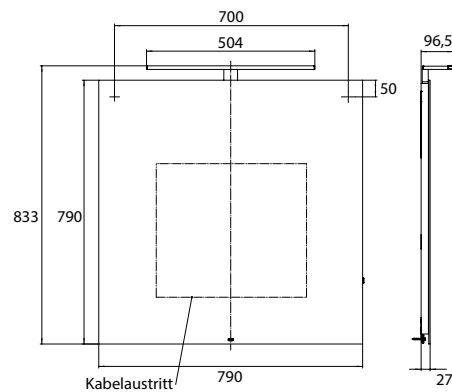

## PRODUKTINFORMATION

LED-Lichtspiegel mee, 790 x 790 mm spiegel

Art.-Nr.4496 000 03

ca. 4.000 K, mit Sensor-Schalter (Ein/Aus), IP 44