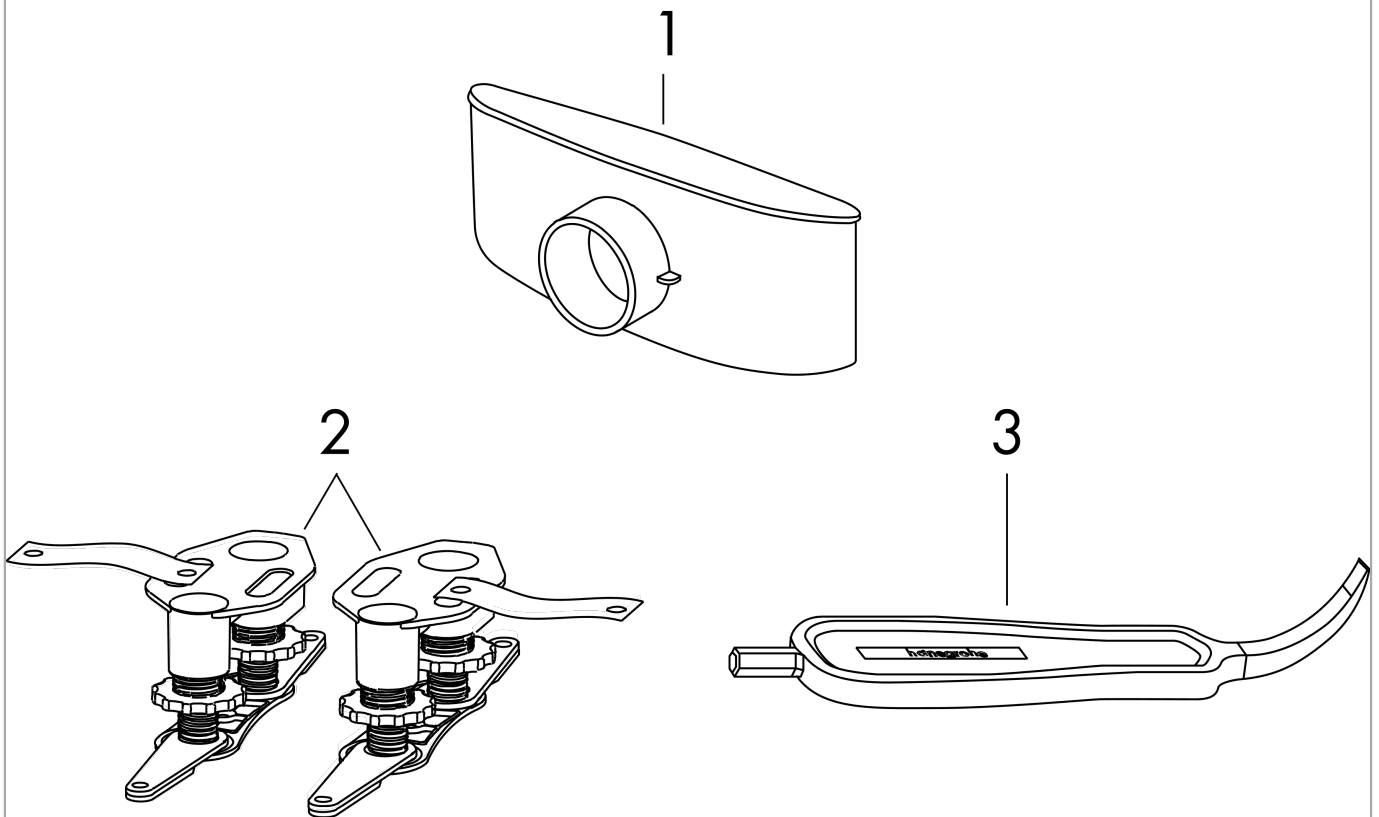

RainDrain Compact
Komplettset Duschrinne 1200 für Standardinstallation
 Oberfläche: **Edelstahl gebürstet** Artikelnummer: **56184800**

Beschreibung

Merkmale

- besteht aus: Fertigset Duschrinne, Installationsset, Siphon, Abdeckungsheber, werkseitig vormontiertem Dichtvlies
- Werkstoffgüte Abdeckung: Edelstahl V2A (1.4301)
- Material Installationsset: Edelstahl V2A (1.4301)
- vormontierte Dichtmembran
- Sperrwasserhöhe: 50 mm
- Nenndurchmesser Anschluss: DN50
- Richtung Auslass: waagrecht
- einfach zu reinigende Oberfläche
- höhenverstellbares Installationsset
- bis zu 37 l/min Ablaufleistung
- Anwendungsbereich: Sanierung, Neubau
- Fliesenstärke: bis 18 mm
- herausnehmbarer Geruchsverschluss
- leicht zu reinigender Siphon
- Abdeckungsheber ermöglicht einfaches Herausnehmen des Fertigsets
- Typ des Geruchsverschlusses: flüssig
- Material Siphon: ABS
- Montageart: frei im Raum
- geeignet für Primärentwässerung
- minimale Installationshöhe: 63 mm

Technologie

Produktabbildung

Maßzeichnung

RainDrain Compact
Komplettset Duschrinne 1200 für Standardinstallation
 Oberfläche: **Edelstahl gebürstet** Artikelnummer: **56184800**

Explosionszeichnung

Baujahr: >01/23

RainDrain Compact
Komplettset Duschrinne 1200 für Standardinstallation
 Oberfläche: **Edelstahl gebürstet** Artikelnummer: **56184800**

Ersatzteilliste

Baujahr: >01/23

Pos.	Beschreibung	Artikelnummer	PG	VE
1	Sifon kpl.	94754000	18	1
2	Montagesatz	94331000	10	1
3	Serviceschlüssel	94327000	7	1