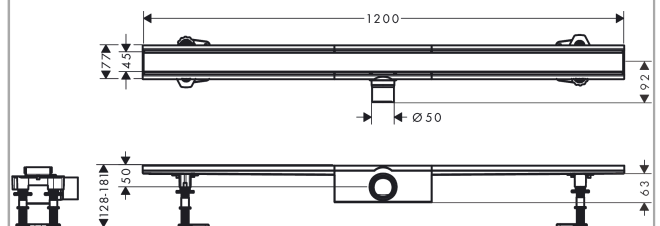

RainDrain Compact
Komplettset Duschrinne 1200 für Standardinstallation
 Oberfläche: **Edelstahl gebürstet** Artikelnummer: **56184800**

Beschreibung

Merkmale

- besteht aus: Fertigset Duschrinne, Installationsset, Siphon, Abdeckungsheber, werkseitig vormontiertem Dichtvlies
- Werkstoffgüte Abdeckung: Edelstahl V2A (1.4301)
- Material Installationsset: Edelstahl V2A (1.4301)
- vormontierte Dichtmembran
- Sperrwasserhöhe: 50 mm
- Nenndurchmesser Anschluss: DN50
- Richtung Auslass: waagrecht
- einfach zu reinigende Oberfläche
- höhenverstellbares Installationsset
- bis zu 37 l/min Ablaufleistung
- Anwendungsbereich: Sanierung, Neubau
- Fliesenstärke: bis 18 mm
- herausnehmbarer Geruchsverschluss
- leicht zu reinigender Siphon
- Abdeckungsheber ermöglicht einfaches Herausnehmen des Fertigsets
- Typ des Geruchsverschlusses: flüssig
- Material Siphon: ABS
- Montageart: frei im Raum
- geeignet für Primärentwässerung
- minimale Installationshöhe: 63 mm

Technologie

Produktabbildung

Maßzeichnung

RainDrain Compact
Komplettset Duschrinne 1200 für Standardinstallation
 Oberfläche: **Edelstahl gebürstet** Artikelnummer: **56184800**

Explosionszeichnung

Baujahr: >01/23

RainDrain Compact
Komplettset Duschrinne 1200 für Standardinstallation
 Oberfläche: **Edelstahl gebürstet** Artikelnummer: **56184800**

Ersatzteilliste

Baujahr: >01/23

Pos.	Beschreibung	Artikelnummer	PG	VE
1	Sifon kpl.	94754000	18	1
2	Montagesatz	94331000	10	1
3	Serviceschlüssel	94327000	7	1