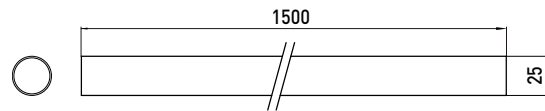

PRODUKTINFORMATION

Duschvorhangstange chrom

Art.-Nr.3587 001 15

1500 mm