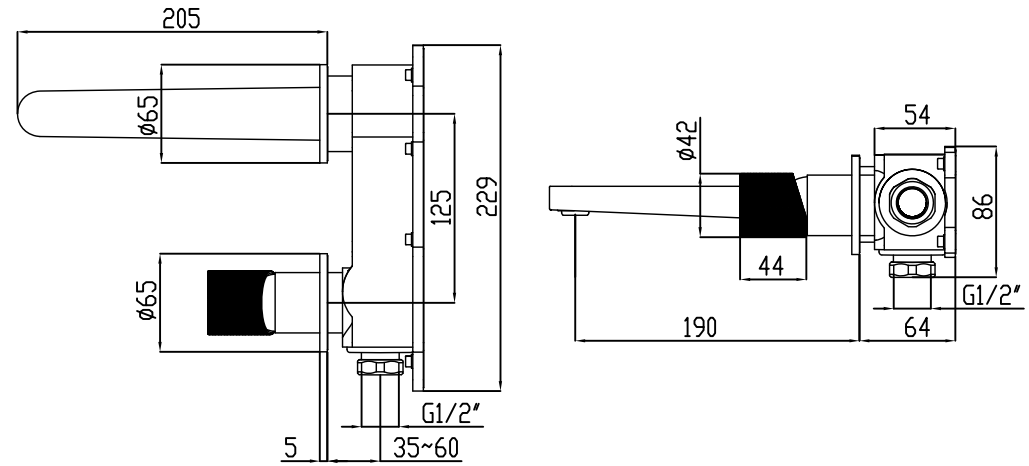

STEINBERG

Waschtisch-Einhebelmischbatterie

Art.Nr.171 1814 3

Installation

Technische Zeichnung

Explosionszeichnung