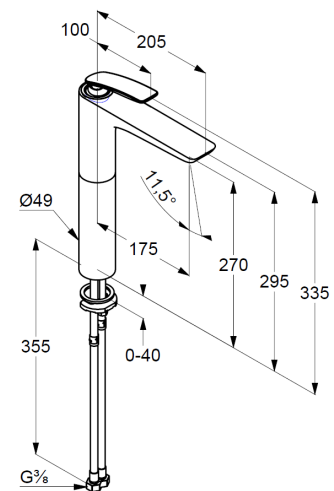

Technische Daten/ Technical Data

KLUDI BALANCE

Waschschüssel-Einhandmischer

DN 15

Artikel- Nr.:

522980575

Oberfläche:

05 chrom

geschlossener Hebel, Metall

Strahlregler, S-Pointer M24 PCA

Keramik-Kartusche mit Heißwasserbegrenzung

Durchflussmenge bei 3 bar 5 l/min.

fester Auslauf

Schnell-Montagesystem

ohne Ablaufgarnitur

Produktabbildung/ Product picture

Maßzeichnung/ Dimensional drawing

Durchfluss/ Flow rate