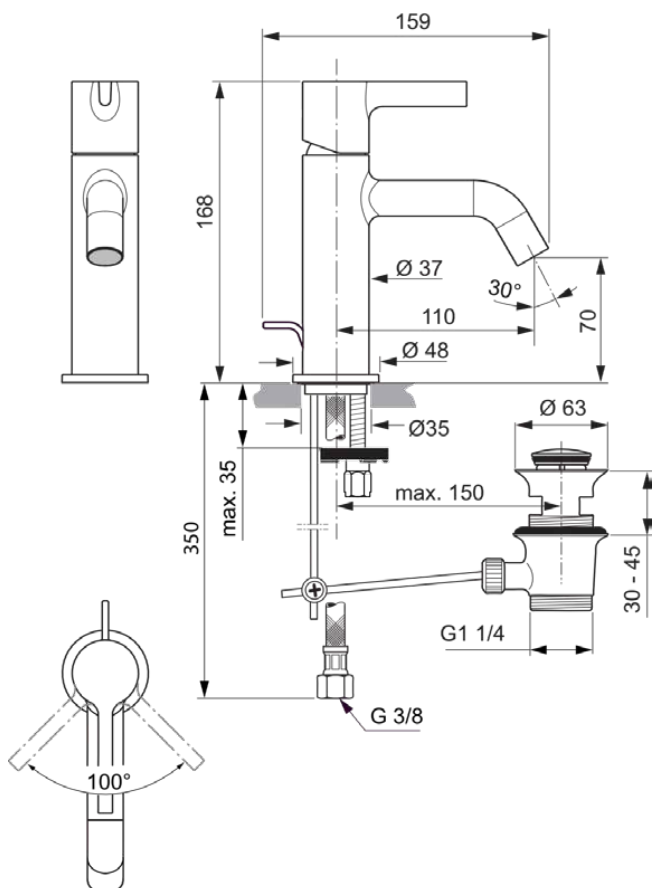

JOY

BC775AA

JOY | Waschtischarmatur 48x159x168 mm, 110 mm vertikaler Abstand bis Mitte Auslauf in chrom, 5 l/min (3 bar), mit Ablaufgarnitur | EasyFix, Verdeckter Strahlregler, EPD, FirmaFlow, SmartShine Oberfläche

Bild & Zeichnung

Allgemeine Informationen

Produktkategorie:	Waschtischarmaturen
Produktart:	Waschtischarmatur
Marke:	Ideal Standard
Kollektion:	JOY
Designer:	Palomba Serafini Associati
Colour:	AA - Chrom
Oberflächenveredelung:	glänzend
Maximale Höhe (mm):	168
Maximale Breite (mm):	48
Ausladung (mm):	159
Befestigungsart:	EasyFix
Nettogewicht (kg):	1.53
EAN Code:	3800861086031

Normen:	EN 248 DIN 4109-1 EN 817
Name des ACS-Zertifikates:	19 ACC LY 744

Produktspezifikationen

Anzahl der Rosette(n):	1
Anzahl der Griffe:	1
BlueStart Technologie:	Nein
Farbcode:	AA
Farbbeschreibung:	chrom
Cool Body Technologie:	Nein
DVGW-Eigensicher:	Nein
Easy-Fix Technologie:	Ja
FirmaFlow Kartusche:	Ja
Griff-Anwendung:	Volumen & Temperaturkontrolle
Griffposition:	Oben