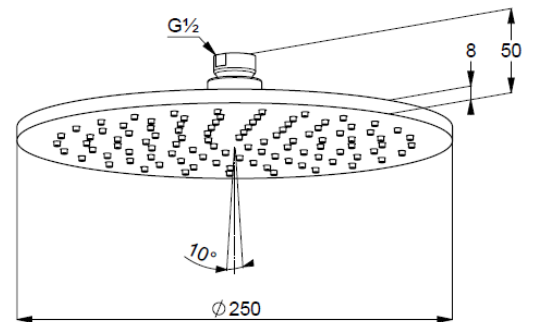

Technische Daten/ Technical Data

KLUDI A-QA
Kopfbrause 1 S
250mm
DN 15

Artikel- Nr.: 6432505-00WR9

Oberfläche:
05 chrom

Artikeltext
Hersteller KLUDI GmbH & Co. KG
Typ: KLUDI A-QA
Kopfbrause 1 S
250mm
Artikel- Nr.: 6432505-00WR9

Kopfbrause 1 S
mit einer Strahlart
mit Kalkschnellreinigung
Durchflussmenge bei 3 bar 8 l/min.
Anschlussgewinde G1/2
mit Kugelgelenk
Ø 250mm
Siebdichtung

Produktabbildung/ Product picture

Maßzeichnung/ Dimensional drawing