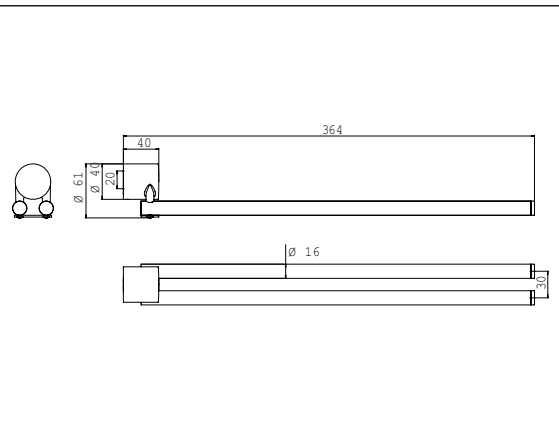

### Handtuchhalter 364 mm chrom

Art.-Nr.4550 001 36

drehbar