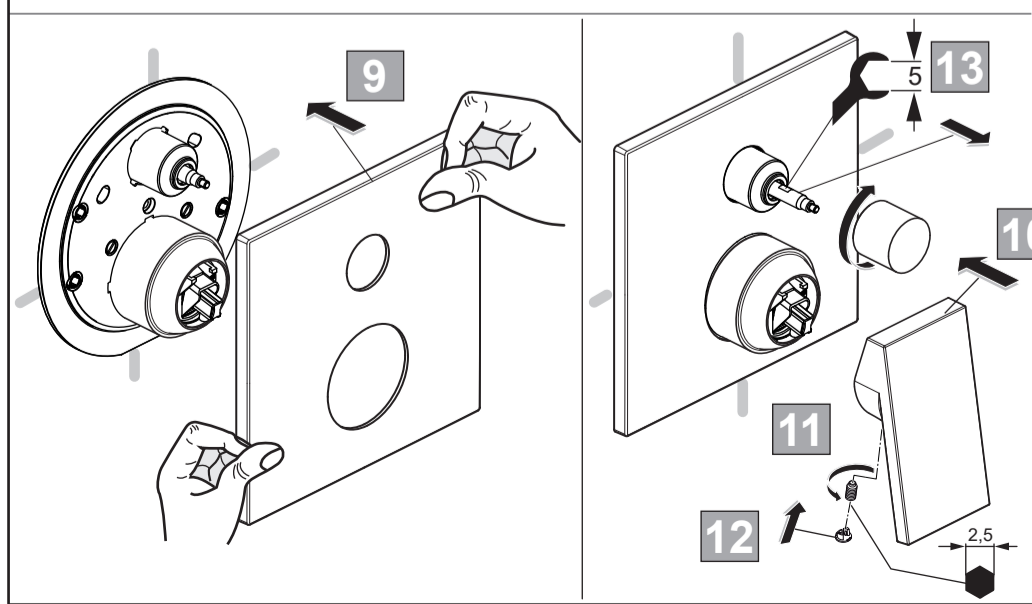

Ideal Standard

EXTRA

A 7626 ..

0322 / A 869 034

Ideal Standard International NV
 Corporate Village - Gent Building
 Da Vincilaan 2
 1935 Zaventem
 Belgium

www.idealstandardinternational.com

Pressure 0,3 MPa 3 bar	Temperature °C	Symbol	0	1	2	3	4	5	6	7	8	9
			°C	°C	°C	°C	°C	°C	°C	°C	°C	°C
50°C	16°C	❄️	49,5	49,5	48	46	42,5	41	37	33,5	31	28
65°C	16°C		65	65	63,5	60,5	57	53,5	49	44,5	39	34,5
81°C	16°C		81	81	78,5	73	69	63,5	56	49	42,5	36