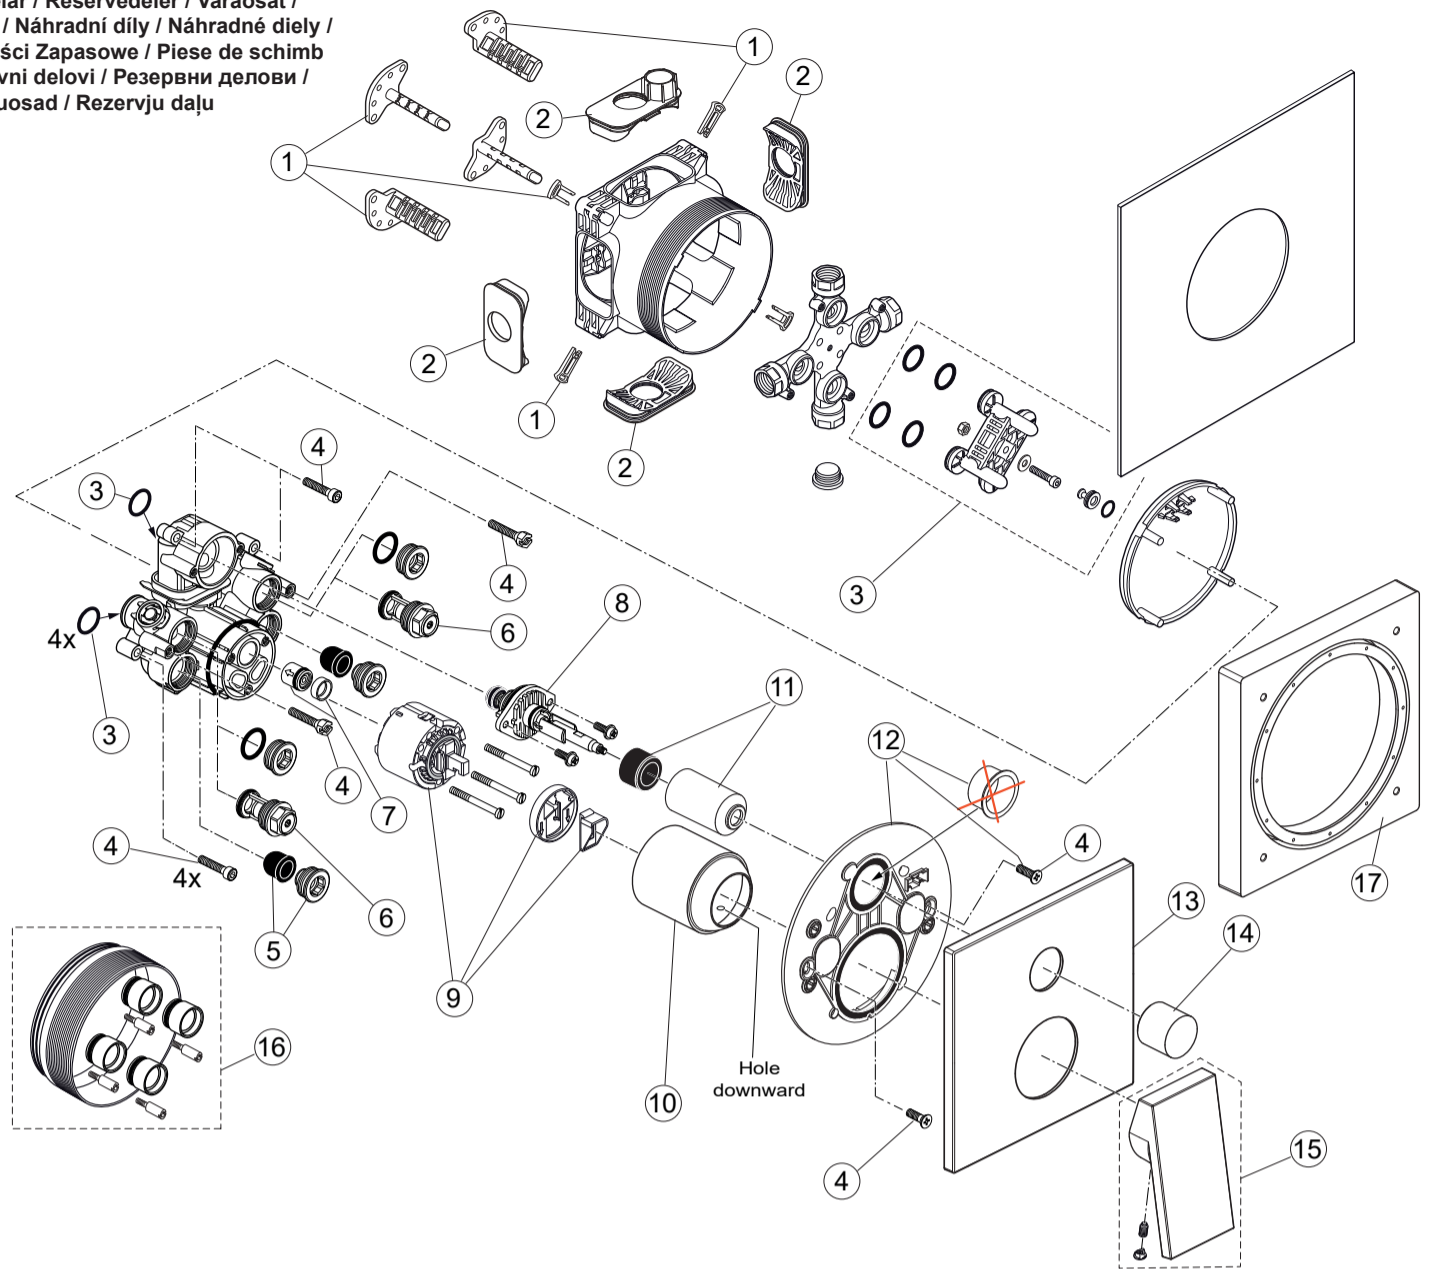

XX = AA, GN, ...

Pos.	Part No.		
1	A 963 131 NU	11	A 860 902 XX
2	A 963 132 NU	12	A 860 897 NU
3	A 963 146 NU	13	A 861 445 XX
4	A 960 890 NU	14	A 860 901 XX
5	A 960 891 NU	15	A 861 600 XX
6	A 960 706 NU	16	A 960 704 NU
7	A 962 866 NU		A 962 476 NU
8	A 963 443 NU	17	A 861 444 XX
9	A 960 500 NU		
10	A 861 441 XX		

Ideal Standard

EXTRA

A 7626 ..

0322 / A 869 034

Ideal Standard International NV
 Corporate Village - Gent Building
 Da Vincilaan 2
 1935 Zaventem
 Belgium

www.idealstandardinternational.com

Pressure 0,3 MPa 3 bar	Temperature °C	Symbol	0	1	2	3	4	5	6	7	8	9
			°C	°C	°C	°C	°C	°C	°C	°C	°C	°C
50°C	16°C	❄️	49,5	49,5	48	46	42,5	41	37	33,5	31	28
65°C	16°C		65	65	63,5	60,5	57	53,5	49	44,5	39	34,5
81°C	16°C		81	81	78,5	73	69	63,5	56	49	42,5	36

	P	bar	0,5	MAX. 10		5		Q (3 bar)
	T	°C		MAX. 80		65		I/min
						40		23