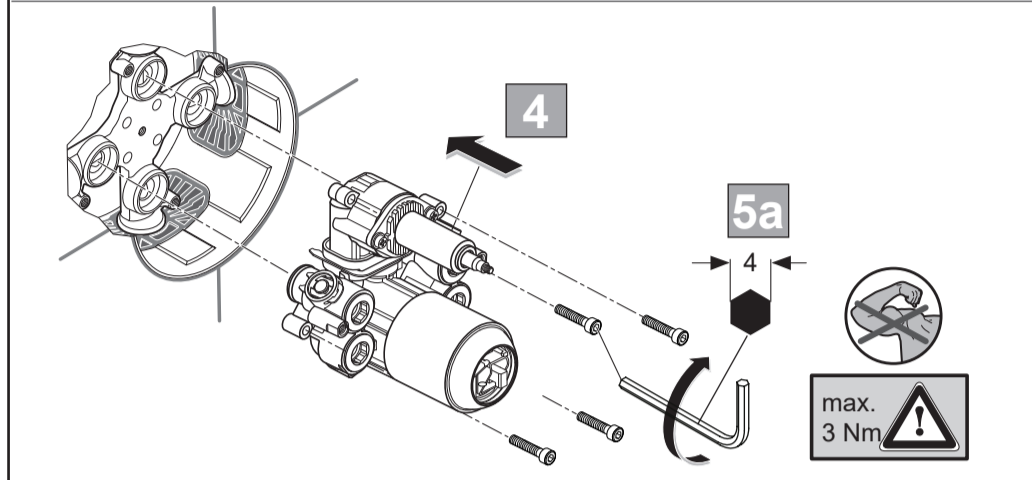

Ideal Standard

EXTRA

A 7626 ..

0322 / A 869 034

Ideal Standard International NV
 Corporate Village - Gent Building
 Da Vincilaan 2
 1935 Zaventem
 Belgium

www.idealstandardinternational.com

Pressure 0,3 MPa 3 bar	Temperature °C	Symbol	0	1	2	3	4	5	6	7	8	9
			°C	°C	°C	°C	°C	°C	°C	°C	°C	°C
50°C	16°C	❄️	49,5	49,5	48	46	42,5	41	37	33,5	31	28
65°C	16°C		65	65	63,5	60,5	57	53,5	49	44,5	39	34,5
81°C	16°C		81	81	78,5	73	69	63,5	56	49	42,5	36