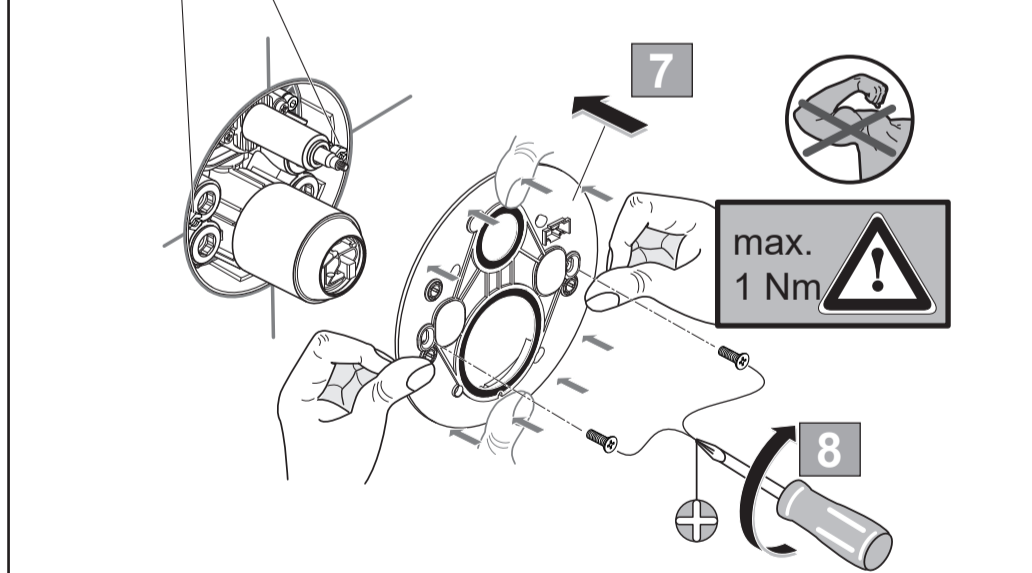

Ideal Standard

EXTRA

A 7626 ..

0322 / A 869 034

Ideal Standard International NV
 Corporate Village - Gent Building
 Da Vincilaan 2
 1935 Zaventem
 Belgium

www.idealstandardinternational.com

Pressure 0,3 MPa 3 bar	Temperature °C	Symbol	0	1	2	3	4	5	6	7	8	9
			°C	°C	°C	°C	°C	°C	°C	°C	°C	°C
50°C	16°C	❄️	49,5	49,5	48	46	42,5	41	37	33,5	31	28
65°C	16°C		65	65	63,5	60,5	57	53,5	49	44,5	39	34,5
81°C	16°C		81	81	78,5	73	69	63,5	56	49	42,5	36