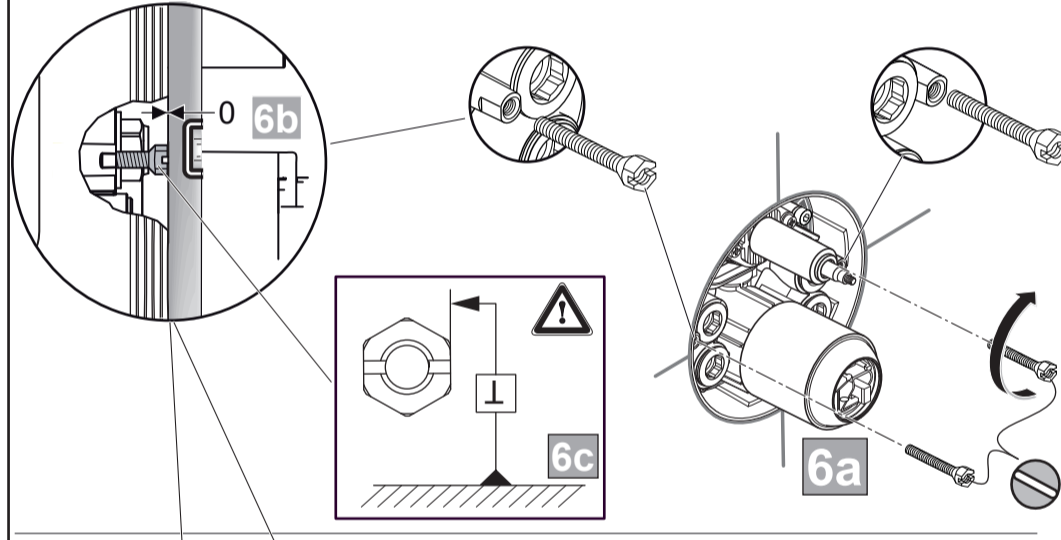

Ideal Standard

EXTRA

A 7626 ..

0322 / A 869 034

Ideal Standard International NV
 Corporate Village - Gent Building
 Da Vincilaan 2
 1935 Zaventem
 Belgium

www.idealstandardinternational.com

Pressure 0,3 MPa 3 bar	Temperature °C	Symbol	0	1	2	3	4	5	6	7	8	9
			°C	°C	°C	°C	°C	°C	°C	°C	°C	°C
50°C	16°C	❄️	49,5	49,5	48	46	42,5	41	37	33,5	31	28
65°C	16°C		65	65	63,5	60,5	57	53,5	49	44,5	39	34,5
81°C	16°C		81	81	78,5	73	69	63,5	56	49	42,5	36