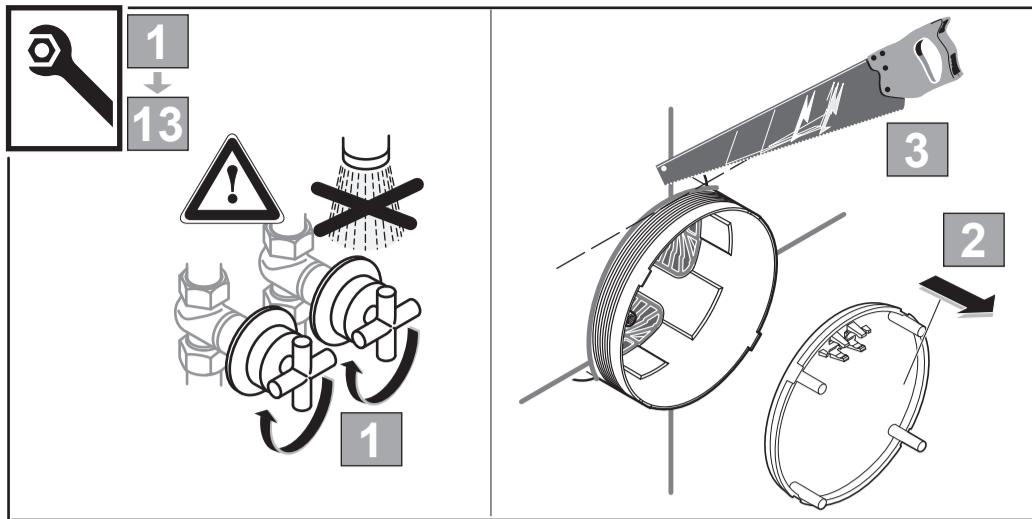

Ideal Standard

EXTRA

A 7626 ..

0322 / A 869 034

Ideal Standard International NV
 Corporate Village - Gent Building
 Da Vincilaan 2
 1935 Zaventem
 Belgium

www.idealstandardinternational.com

Pressure 0,3 MPa 3 bar	Temperature °C	Symbol	0	1	2	3	4	5	6	7	8	9
			°C	°C	°C	°C	°C	°C	°C	°C	°C	°C
50°C	16°C	❄️	49,5	49,5	48	46	42,5	41	37	33,5	31	28
65°C	16°C		65	65	63,5	60,5	57	53,5	49	44,5	39	34,5
81°C	16°C		81	81	78,5	73	69	63,5	56	49	42,5	36