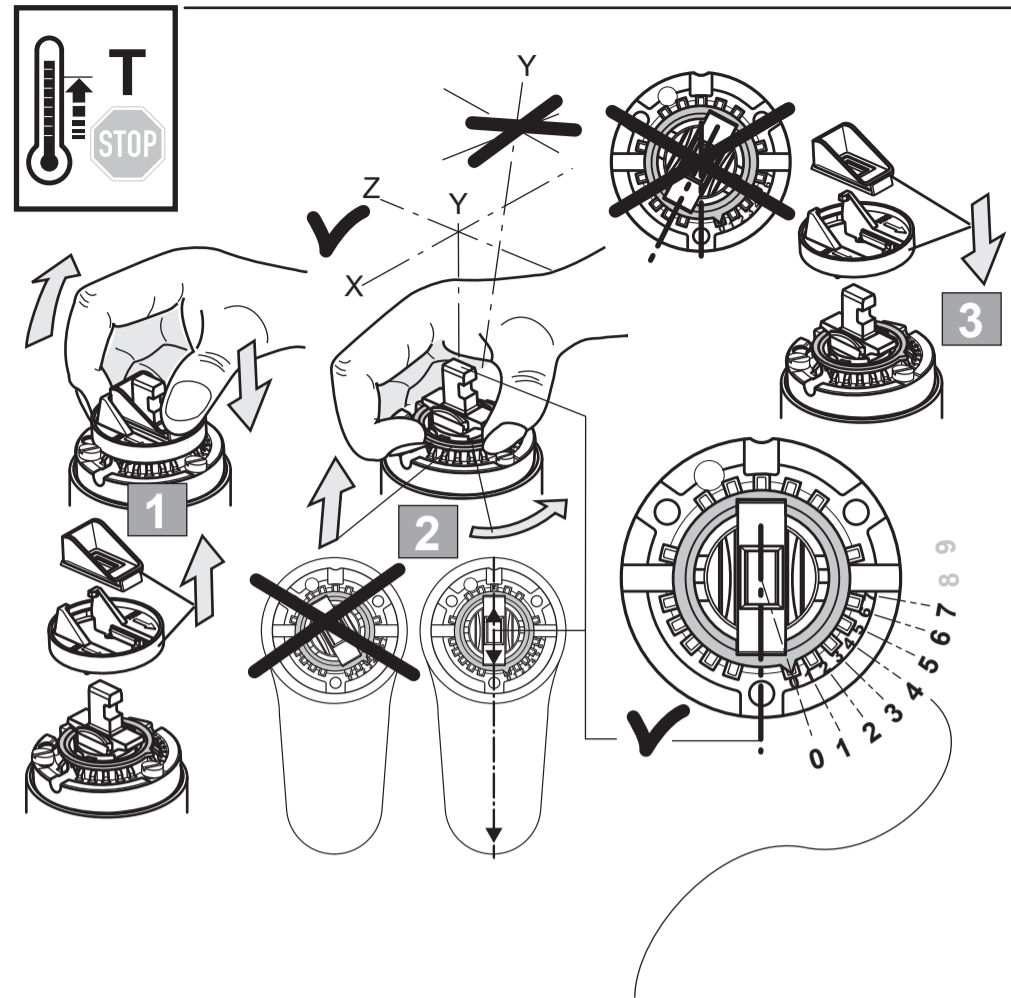

XX = AA, GN, ...

Pos.	Part No.		
1	A 963 131 NU	11	A 860 902 XX
2	A 963 132 NU	12	A 860 897 NU
3	A 963 146 NU	13	A 861 445 XX
4	A 960 890 NU	14	A 860 901 XX
5	A 960 891 NU	15	A 861 600 XX
6	A 960 706 NU	16	A 960 704 NU
7	A 962 866 NU		A 962 476 NU
8	A 963 443 NU	17	A 861 444 XX
9	A 960 500 NU		
10	A 861 441 XX		

Ideal Standard

EXTRA

A 7626 ..

0322 / A 869 034

Ideal Standard International NV
 Corporate Village - Gent Building
 Da Vincilaan 2
 1935 Zaventem
 Belgium

www.idealstandardinternational.com

Pressure 0,3 MPa 3 bar	Temperature °C	Symbol	0	1	2	3	4	5	6	7	8	9
			°C	°C	°C	°C	°C	°C	°C	°C	°C	°C
50°C	16°C	❄️	49,5	49,5	48	46	42,5	41	37	33,5	31	28
65°C	16°C		65	65	63,5	60,5	57	53,5	49	44,5	39	34,5
81°C	16°C		81	81	78,5	73	69	63,5	56	49	42,5	36