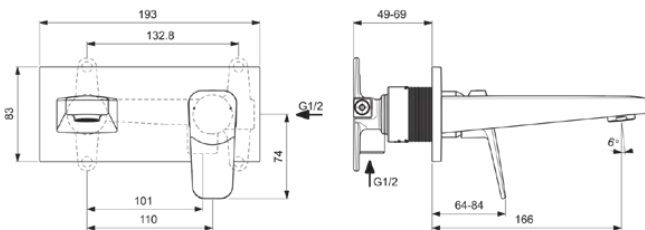

## BD244AA

CERAPLAN | Wand-Waschtischarmatur 193x115.5 mm, 166 mm vertikaler Abstand bis Mitte Auslauf in chrom, Kit 1 required (A1313), 3.8 l/min (3 bar), ohne Ablaufgarnitur | WRAS, EPD, SmartShine Oberfläche

### Allgemeine Informationen

Produktkategorie:	Waschtischarmaturen
Produktart:	Wand-Waschtischarmatur
Marke:	Ideal Standard
Kollektion:	CERAPLAN
Designer:	Palomba Serafini Associati
Colour:	AA - Chrom
Oberflächenveredelung:	glänzend
Maximale Höhe (mm):	115.5
Maximale Breite (mm):	193
Befestigungsart:	Kit 1 benötigt
Empfohlenes Unterputz-Kit:	A1313
Nettogewicht (kg):	1.14
EAN Code:	3800861103851