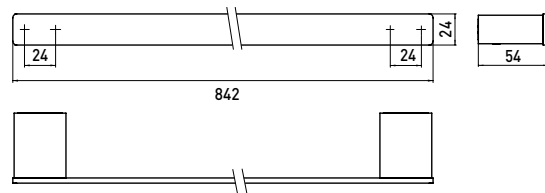

PRODUKTINFORMATION

Badetuchhalter, 800 mm chrom

Art.-Nr.0560 001 80