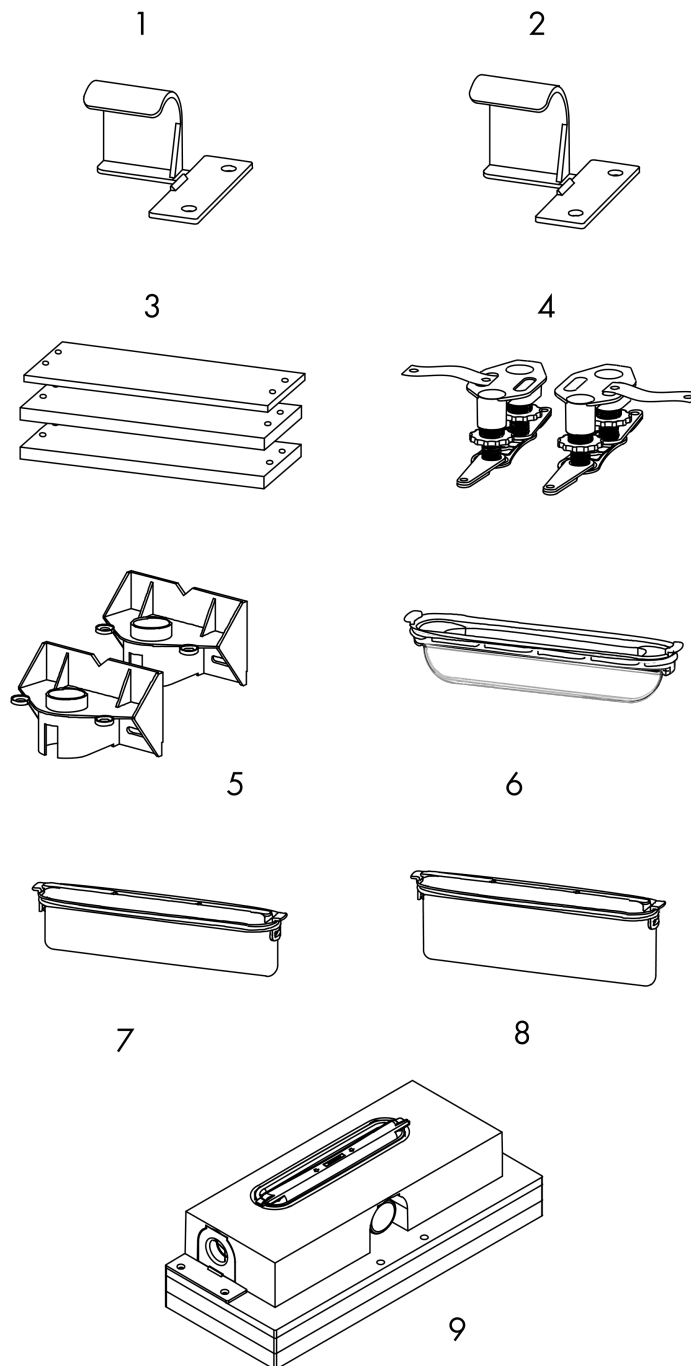

##### Merkmale

- besteht aus: Installationsset, Grundkörper, werkseitig vormontiertem Dichtvlies, Siphon, Höhenverstellplatten
- passend für alle RainDrain Rock und RainDrain Match Fertigsets
- Anwendungsbereich: Neubau, Sanierung
- Sperrwasserhöhe: 30 mm
- Ablaufleistung mit Siphon: bis zu 33 l/min
- Ablaufleistung mit Dryphon: bis zu 55 l/min
- Nenndurchmesser Anschluss: DN40
- Richtung Auslass: waagrecht
- Anschluss: 3-seitig
- inkl. höhenverstellbaren Stellfüßen und Verfließungshilfe zur Montage
- Montagehalterung ermöglicht einfache Befestigung am Boden
- mit Hilfe der Schaumstoffplatten höhenverstellbar
- mit integriertem Gefälle
- Montageart: wandangebunden, frei im Raum
- leicht zu reinigender Siphon
- herausnehmbarer Siphon
- Werkstoffgüte Installationsset: Edelstahl V2A (1.4301)

#### Produktabbildung

#### Maßzeichnung

**uBox universal**  
**Komplettset für flache Installation 1200 für Duschrinnen Fertigsets**  
 Oberfläche: k.a. Artikelnummer: 56021180

Explosionszeichnung

Baujahr: >07/21

**uBox universal**  
**Komplettset für flache Installation 1200 für Duschrinnen Fertigsets**  
 Oberfläche: k.a. Artikelnummer: **56021180**