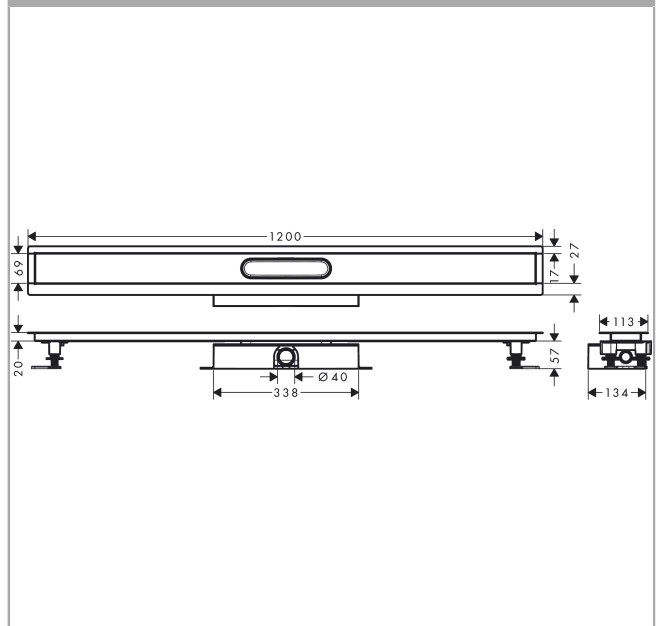

Maßzeichnung