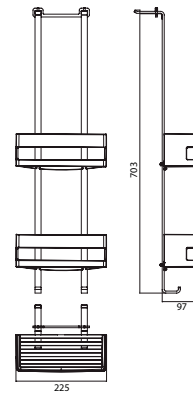

### Türetagere chrom

Art.-Nr.3545 001 25

mit 2 tiefen Körben