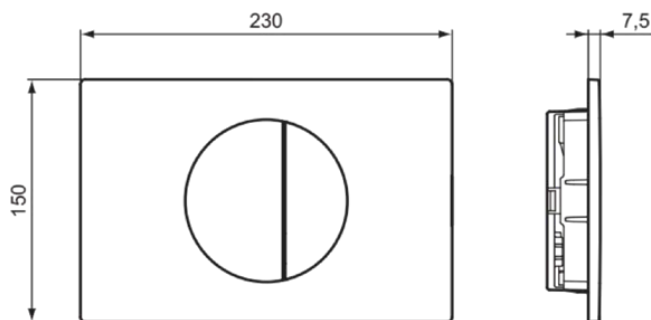

OLEAS

R0503A2

OLEAS | Mechanische Betätigungsplatte 230x7.5x150 mm in brushed gold | PVD Technologie

Bild & Zeichnung

Allgemeine Informationen

| | |
|------------------------|-------------------------------|
| Produktkategorie: | Betätigungsplatten |
| Produktart: | Mechanische Betätigungsplatte |
| Marke: | Ideal Standard |
| Kollektion: | OLEAS |
| Designer: | Palomba Serafini Associati |
| Colour: | A2 - Brushed Gold |
| Oberflächenveredelung: | satın |
| Maximale Höhe (mm): | 150 |
| Maximale Breite (mm): | 230 |
| Ausladung (mm): | 7.5 |
| Befestigungsart: | Befestigungsset |
| Nettogewicht (kg): | 0,24 |
| EAN Code: | 3391500588608 |