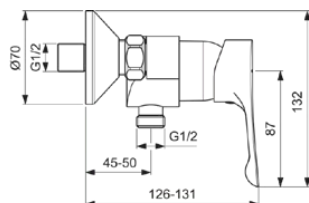

# BC488AA

ALPHA | Brausearmatur AP 199x126x132 mm in chrom, 20 l/min (3 bar) | Click-Technologie, EPD, SmartShine Oberfläche

## Allgemeine Informationen

Produktkategorie:	Brausearmaturen
Produktart:	Brausearmatur AP
Marke:	Ideal Standard
Kollektion:	ALPHA
Designer:	Ideal Standard
Colour:	AA - Chrom
Oberflächenveredelung:	glänzend
Maximale Höhe (mm):	132
Maximale Breite (mm):	199
Ausladung (mm):	126 - 131
Befestigungsart:	S-Anschluss
Nettogewicht (kg):	1.16
EAN Code:	3800861073154