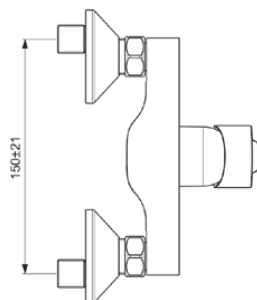

# BC488AA

ALPHA | Brausearmatur AP 199x126x132 mm in chrom, 20 l/min (3 bar) | Click-Technologie, EPD, SmartShine Oberfläche

## Allgemeine Informationen

Produktkategorie:	Brausearmaturen
Produktart:	Brausearmatur AP
Marke:	Ideal Standard
Kollektion:	ALPHA
Designer:	Ideal Standard
Colour:	AA - Chrom
Oberflächenveredelung:	glänzend
Maximale Höhe (mm):	132
Maximale Breite (mm):	199
Ausladung (mm):	126 - 131
Befestigungsart:	S-Anschluss
Nettogewicht (kg):	1.16
EAN Code:	3800861073154