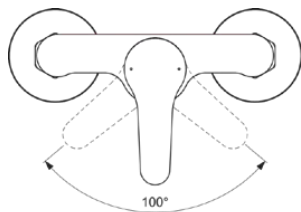

# BC488AA

ALPHA | Brausearmatur AP 199x126x132 mm in chrom, 20 l/min (3 bar) | Click-Technologie, EPD, SmartShine Oberfläche

## Allgemeine Informationen

Produktkategorie:	Brausearmaturen
Produktart:	Brausearmatur AP
Marke:	Ideal Standard
Kollektion:	ALPHA
Designer:	Ideal Standard
Colour:	AA - Chrom
Oberflächenveredelung:	glänzend
Maximale Höhe (mm):	132
Maximale Breite (mm):	199
Ausladung (mm):	126 - 131
Befestigungsart:	S-Anschluss
Nettogewicht (kg):	1.16
EAN Code:	3800861073154