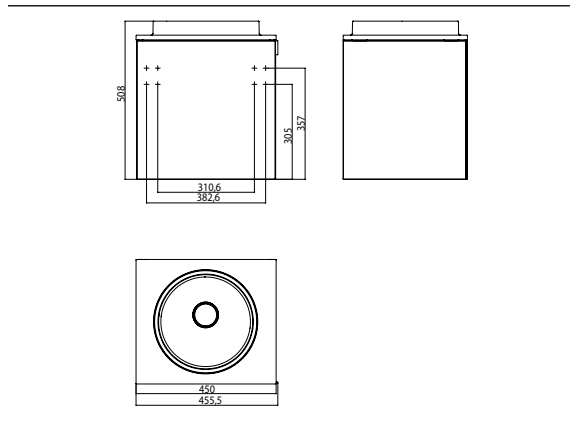

PRODUKTINFORMATION

Gäste-Waschtisch (Mineralguss), 450 mm optiwhite

Art.-Nr.9582 274 14

Türgriff rechts, ohne Armaturenbohrung