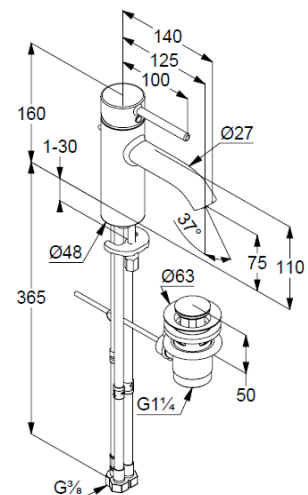

## Technische Daten/ Technical Data

KLUDI BOZZ  
Waschtisch-Einhandmischer 75  
DN 15

Artikel- Nr.:  
382770576

Oberfläche:  
05 chrom

Artikeltext  
Hersteller KLUDI GmbH & Co. KG  
Typ: KLUDI BOZZ  
Waschtisch-Einhandmischer 75  
Artikel- Nr.: 382770576

Waschtisch-Armatur  
Einhebelmischer  
für offene Heißwasserbereiter  
1-Loch Montage  
geschlossener Hebel, Metall  
Strahlregler M18,5  
Keramik-Kartusche mit Heißwasserbegrenzung  
Durchflussmenge bei 3 bar 5 l/min.  
flexible Druckschläuche G $\frac{3}{8}$  DVGW zugelassen  
Schnell-Montagesystem  
Ablaufgarnitur G1 $\frac{1}{4}$  aus Metall

### Produktabbildung/ Product picture

### Maßzeichnung/ Dimensional drawing