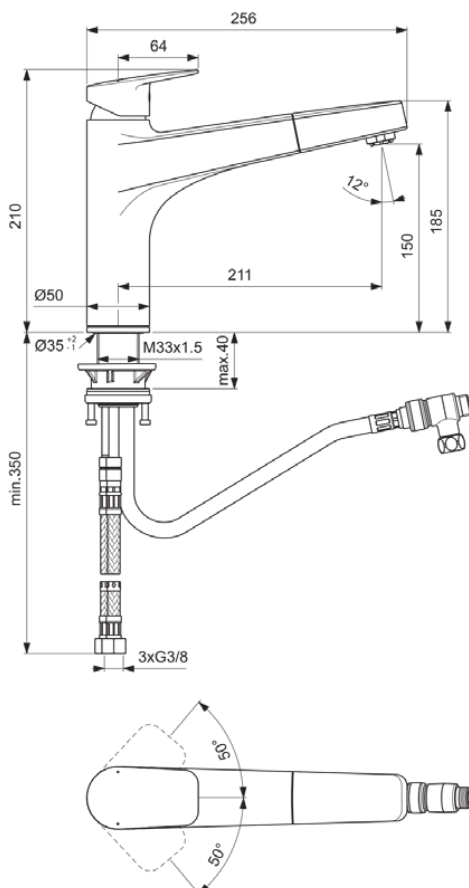

CERAPLAN

BD330AA

CERAPLAN | Küchenarmatur 50x256x210 mm, 211 mm vertikaler Abstand bis Mitte Auslauf in chrom, 6 l/min (3 bar) | EasyFix, EPD, Herausziehbare Handbrause, SmartShine Oberfläche

Bild & Zeichnung

Allgemeine Informationen

Produktkategorie:	Küchenarmaturen
Produktart:	Küchenarmatur
Marke:	Ideal Standard
Kollektion:	CERAPLAN
Designer:	Palomba Serafini Associati
Colour:	AA - Chrom
Oberflächenveredelung:	glänzend
Maximale Höhe (mm):	210
Maximale Breite (mm):	50
Ausladung (mm):	256
Befestigungsart:	EasyFix
Nettogewicht (kg):	3.10
EAN Code:	3800861104919

Normen: EN 248 | DIN 4109 | EN 817

Produktspezifikationen

Anzahl der Rosette(n):	1
Anzahl der Griffe:	1
BlueStart Technologie:	Nein
Farbcode:	AA
Farbbeschreibung:	chrom
Cool Body Technologie:	Nein
Easy-Fix Technologie:	Ja
Griffposition:	Oben
Niederdruckmodell:	Nein
Material:	Metall
Materialspezifikation:	Messing
Maximaler Durchfluss bei 3 bar (l/min):	6
Maximaler Durchfluss bei 3 bar (l/min) für alle Auslässe:	6
Durchfluss bei 3 bar (l) - Auslauf:	6

CERAPLAN

BD330AA

CERAPLAN | Küchenarmatur 50x256x210 mm, 211 mm vertikaler Abstand bis Mitte Auslauf in chrom, 6 l/min (3 bar) | EasyFix, EPD, Herausziehbare Handbrause, SmartShine Oberfläche

Produktspezifikationen