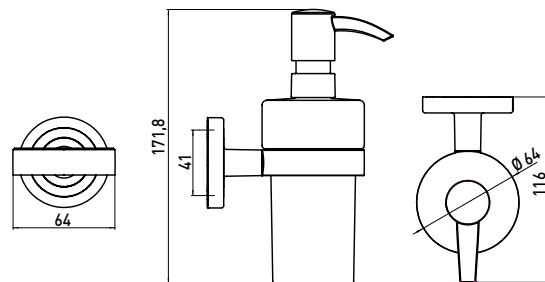

### Flüssigseifenspender chrom

Art.-Nr.0721 001 01

Behälter Kristallglas klar, Dosierpumpe Kunststoff, 130 ml