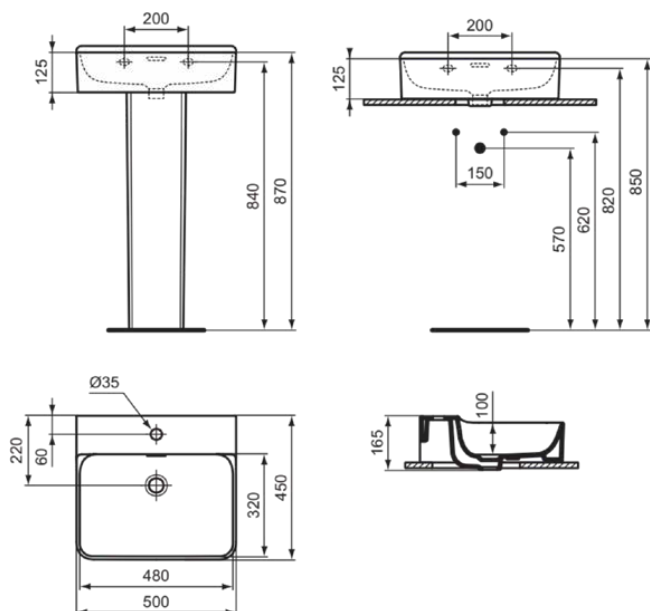

CONCA

T3812MA

CONCA | Waschtisch 500x450x145 mm in weiß, 1 Hahnloch, mit Überlauf | Platzsparender Waschtisch, IdealPlus

Bild & Zeichnung

Allgemeine Informationen

Produktkategorie:	Waschtische
Produktart:	Waschtisch
Marke:	Ideal Standard
Kollektion:	CONCA
Designer:	Palomba Serafini Associati
Colour:	MA - Weiß
Oberflächenveredelung:	glänzend
Maximale Höhe (mm):	145
Maximale Breite (mm):	500
Ausladung (mm):	450
Nettogewicht (kg):	14.00
EAN Code:	8014140469001

Farbcode:	MA
Farbbeschreibung:	weiß
IdealPlus Technologie:	Ja
Geschliffene Unterseite:	Ja
Barrierefreies Produkt:	Nein
Mit Kettenöse:	Nein
Material:	Keramik
Materialspezifikation:	Feinfeurton
Anzahl von Hahnlöchern je Waschbecken:	1
Anzahl von Waschbecken:	1
Sichtbarer Überlauf:	Ja
PVD Technologie:	Nein
Ablagefläche:	Hinten
Oberflächenveredelung:	glänzend
Position des Hahnlochs:	Mitte
Form des Überlaufs:	Geschlitzt
Mit Rückwand:	Nein
Mit Verschlussstopfen:	Nein
Mit Überlauf:	Ja

CONCA

T3812MA

CONCA | Waschtisch 500x450x145 mm in weiß, 1 Hahnloch, mit Überlauf | Platzsparender Waschtisch, IdealPlus

Produktspezifikationen

Mit Siphon:	Nein
Befestigungsmaterial im Lieferumfang enthalten:	Nein
Montageart:	wandhängend
Empfohlene Ausschittschablone:	TT0299724