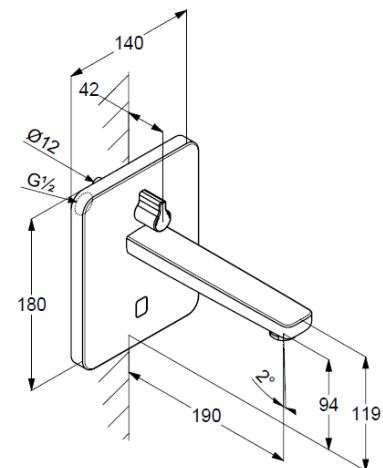

Technische Daten/ Technical Data

KLUDI ZENTA SL
elektronische Waschtisch-Armatur
Feinbau-Set
190 mm

Artikel- Nr.: 3850005

Oberfläche:
05 chrom

Artikeltext
Hersteller KLUDI GmbH & Co. KG
Typ: KLUDI ZENTA SL
elektronische Waschtisch-Armatur
Artikel- Nr.: 3850005

elektronische Waschtisch-Armatur
6V Batterie oder 230V Netzteil
Feinbau-Set ohne Unterputz-Rohbau-Set
für Unterputzkörper KLUDI Art. Nr. 38001 und 38002
Mischwelle mit Temperaturwählgriff
Optische Gegenstandserfassung
Strahlregler, S-Pointer M24 PCA
Durchflussmenge bei 3 bar 5 l/min.
Auslösung über Infrarot Doppelsensorik
maximale Fließzeit ca. 2 Minuten
Schutzart IP65
Hygienespülung

Produktabbildung/ Product picture

Maßzeichnung/ Dimensional drawing

Durchfluss/ Flow rate