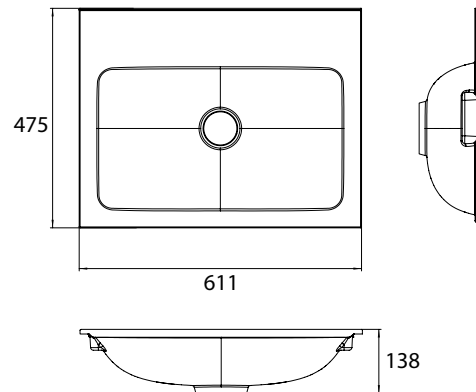

PRODUKTINFORMATION

Waschtisch (Mineralguss), 600 mm ohne Hahnloch

Art.-Nr.9577 114 60

passend zu Waschtischunterschrank 9583 274 23 und 9583 275 23.