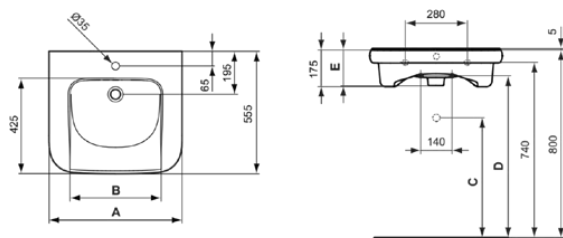

### Bild & Zeichnung

		A	B	C	D	E	Hahnlöcher
V 2168 ...	mit Hahnloch, mit Überlauf	650	460	505	680	170	•
S 2533 ...	mit Hahnloch, ohne Überlauf	650	460	525	700	150	•
S 2534 ...	ohne Hahnloch, ohne Überlauf	650	460	525	700	150	
S 2389 ...	mit Hahnloch, mit Überlauf	600	410	505	680	170	•
E 5123 ...	mit Hahnloch, ohne Überlauf	600	410	525	700	150	•
E 5122 ...	ohne Hahnloch, ohne Überlauf	600	410	525	700	150	
S 2404 ...	ohne Hahnloch, mit Überlauf	600	410	505	680	170	

Die angegebenen Maße für den Ablauf beziehen sich auf einen Standard Röhrensiphon.  
Maße für UP-Siphon müssen individuell aufgerechnet werden.