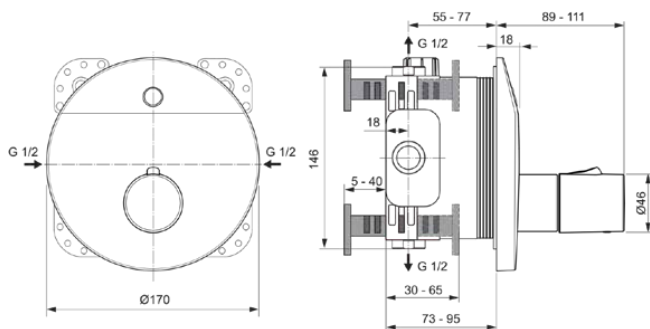

CERAPLUS

A6156AA

CERAPLUS | Brausearmatur UP Bausatz 2 170x89x170 mm in chrom, Kit 1 required (A1000), 11.5 l/min (3 bar) | Thermostatfunktion, Wasser- & Energiesparend, SmartShine Oberfläche

Bild & Zeichnung

Allgemeine Informationen

Produktkategorie:	Brausearmaturen
Produktart:	Brausearmatur UP Bausatz 2
Marke:	Ideal Standard
Kollektion:	CERAPLUS
Designer:	Artefakt
Colour:	AA - Chrom
Oberflächenveredelung:	glänzend
Maximale Höhe (mm):	170
Maximale Breite (mm):	170
Ausladung (mm):	89 - 111
Befestigungsart:	Kit 1 benötigt
Empfohlenes Unterputz-Kit:	A1000
Nettogewicht (kg):	2.26
EAN Code:	4015413332729

Name des BMPB-Testreports:	LGA: 57216363-01
Name der WEEE-Zulassung:	DE29422474

Produktspezifikationen

Anzahl der Rosette(n):	1
Anzahl der Griffe:	1
Farbcode:	AA
Farbbeschreibung:	chrom
Cool Body Technologie:	Nein
Absperrbare S-Anschlüsse:	Nein
Einstellbar Spülzeit:	Nein
Griffposition:	Vorderseite
Material:	Metall
Material der Rosette(n):	Metall
Materialspezifikation:	Messing
Maximaler Durchfluss bei 3 bar (l/min):	11.5