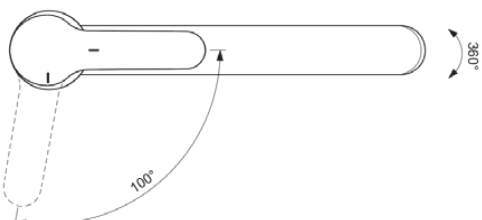

CERAFLEX

BC130AA

CERAFLEX | Küchenarmatur 47x267x172 mm, 228 mm vertikaler Abstand bis Mitte Auslauf in chrom, 6 l/min (3 bar) | EasyFix, BlueStart, Click-Technologie, EPD, FirmaFlow, SmartShine Oberfläche

Bild & Zeichnung

Allgemeine Informationen

Produktkategorie:	Küchenarmaturen
Produktart:	Küchenarmatur
Marke:	Ideal Standard
Kollektion:	CERAFLEX
Designer:	Artefakt
Colour:	AA - Chrom
Oberflächenveredelung:	glänzend
Maximale Höhe (mm):	172
Maximale Breite (mm):	47
Ausladung (mm):	267
Befestigungsart:	EasyFix
Nettogewicht (kg):	1.35
EAN Code:	3800861062080