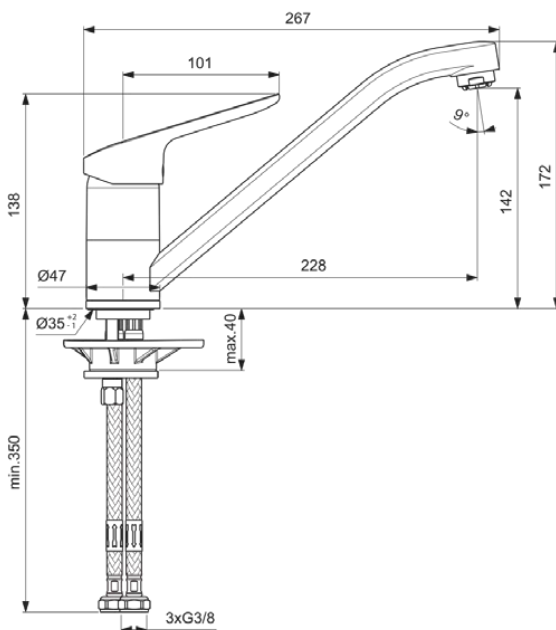

CERAFLEX

BC130AA

CERAFLEX | Küchenarmatur 47x267x172 mm, 228 mm vertikaler Abstand bis Mitte Auslauf in chrom, 6 l/min (3 bar) | EasyFix, BlueStart, Click-Technologie, EPD, FirmaFlow, SmartShine Oberfläche

Bild & Zeichnung

Allgemeine Informationen

Produktkategorie:	Küchenarmaturen
Produktart:	Küchenarmatur
Marke:	Ideal Standard
Kollektion:	CERAFLEX
Designer:	Artefakt
Colour:	AA - Chrom
Oberflächenveredelung:	glänzend
Maximale Höhe (mm):	172
Maximale Breite (mm):	47
Ausladung (mm):	267
Befestigungsart:	EasyFix
Nettogewicht (kg):	1.35
EAN Code:	3800861062080