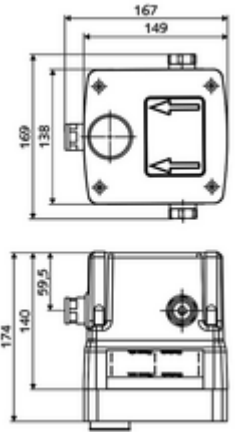

Artikelnummer: 01 946 00 99

Unterputz-Masterbox WBW-E-M Mischwasser

Für Unterputz-Waschtisch-Armaturen LINUS W-E-M. Elektronische Auslösung. Mit abgedichteten Gehäusedurchführungen und innenliegender Vorabspernung.

Lieferumfang

- Masterbox
 - Rohbaugehäuse
 - Unterputz-Waschtisch-Armatur mit 2 Vorabspernungen
 - Magnetventil 6 V
 - Mischkartusche
 - 2 Vorfilter
 - 2 Rückflussverhinderer RV (EN 1717: EB)
 - Aufnahme Wandauslauf
- Spülstutzen
- Putzdeckel

Technische Daten

- Durchfluss bei 3 bar: 15 l/min
- Fließdruck: 1,0 - 5,0 bar
- Max. Ruhedruck: 8 bar
- Max. Betriebstemperatur: 70 °C (80 °C für thermische Desinfektion)
- Werkstoff: Gehäuse Kunststoff; Wasserstrecke entzinkungsbeständiges Messing konform TrinkwV
- Abmessungen: B 149 mm x H 138 mm x T 140 mm
- Einbautiefe: 100 - 124 mm
- Anschluss: 2x G 1/2 IG
- Zertifikate: Belgaqua