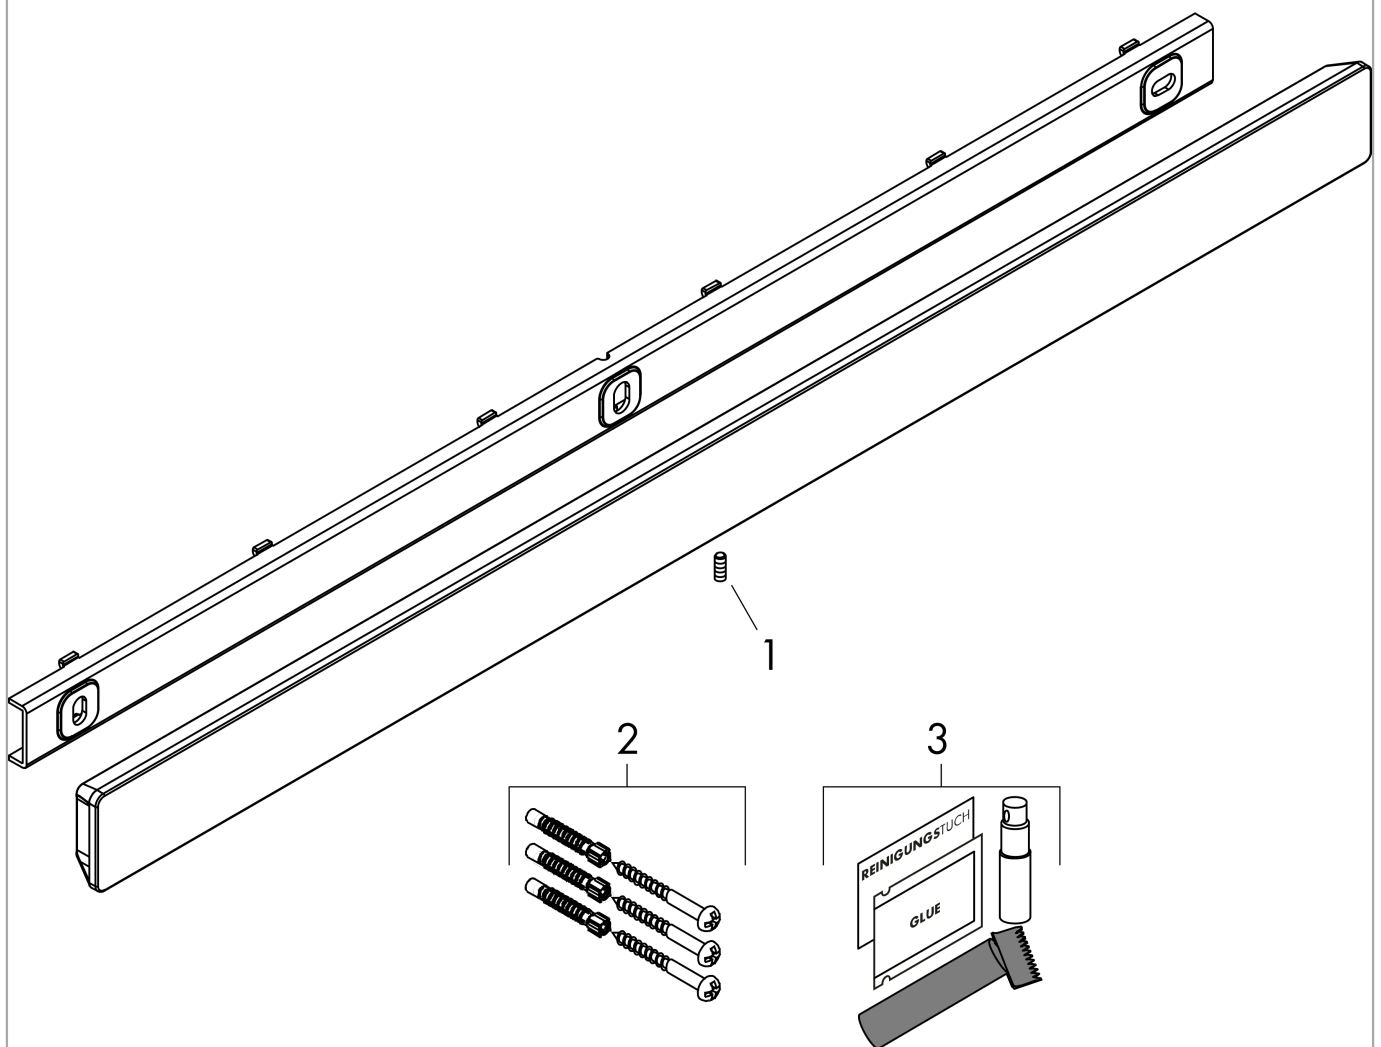

WallStoris

Wandstange 70 cm

Oberfläche: **Mattschwarz** Artikelnummer: **27904670**

Beschreibung

Merkmale

- besteht aus: Befestigungsleiste, Dekoleiste
- Wandmontage
- geeignet zur horizontalen und vertikalen Installation
- horizontale Installation geeignet für Brausestange
- ideal geeignet für Fliesen, Glas, Metall
- Anwendung - kleben oder bohren
- inkl. Klebeset
- Haltekraft: 5 kg
- Material Trägerleiste: Metall
- Material Dekoleiste: Kunststoff
- Länge: 700 mm
- verdeckte Befestigung
- Bohrabstand: 312 mm

Technologie

Designpreise

reddot winner 2021

Produktabbildung

Maßzeichnung

WallStoris
 Wandstange 70 cm
 Oberfläche: **Mattschwarz** Artikelnummer: 27904670

Explosionszeichnung

Baujahr: >10/21

WallStoris
 Wandstange 70 cm
 Oberfläche: **Mattschwarz** Artikelnummer: **27904670**

Ersatzteilliste

Baujahr: >10/21

Pos.	Beschreibung	Artikelnummer	PG	VE
1	Madenschraube M3x8	94793000	1	1
2	Befestigungsteile	96179000	4	1
3	Befestigungsteile	94268000	3	1
4	Befestigungssatz	94450000	1	1