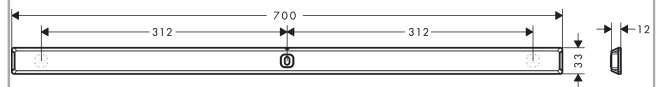

WallStoris

Wandstange 70 cm

Oberfläche: **Mattschwarz** Artikelnummer: **27904670**

Beschreibung

Merkmale

- besteht aus: Befestigungsleiste, Dekoleiste
- Wandmontage
- geeignet zur horizontalen und vertikalen Installation
- horizontale Installation geeignet für Brausestange
- ideal geeignet für Fliesen, Glas, Metall
- Anwendung - kleben oder bohren
- inkl. Klebeset
- Haltekraft: 5 kg
- Material Trägerleiste: Metall
- Material Dekoleiste: Kunststoff
- Länge: 700 mm
- verdeckte Befestigung
- Bohrabstand: 312 mm

Technologie

Designpreise

reddot winner 2021

Produktabbildung

Maßzeichnung

WallStoris
 Wandstange 70 cm
 Oberfläche: **Mattschwarz** Artikelnummer: 27904670

Explosionszeichnung

Baujahr: >10/21

WallStoris
 Wandstange 70 cm
 Oberfläche: **Mattschwarz** Artikelnummer: **27904670**

Ersatzteilliste

Baujahr: >10/21

Pos.	Beschreibung	Artikelnummer	PG	VE
1	Madenschraube M3x8	94793000	1	1
2	Befestigungsteile	96179000	4	1
3	Befestigungsteile	94268000	3	1
4	Befestigungssatz	94450000	1	1