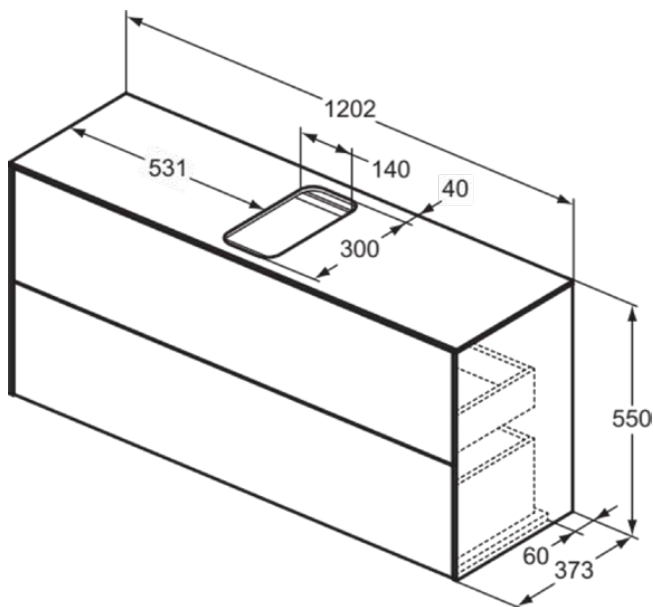

## T3949Y1

CONCA | Waschtisch-Unterschrank 1202x373x550 mm in weiß matt lackiert, 2 Schubladen | Vollauszug, Push-to-open, SoftClosing, Vormontiert, Nachhaltig gewonnenes Holz, Echtholz furnier

### Allgemeine Informationen

Produktkategorie:	Möbel
Produktart:	Waschtisch-Unterschrank
Marke:	Ideal Standard
Kollektion:	CONCA
Designer:	Palomba Serafini Associati
Colour:	Y1 - Weiß Matt Lackiert
Oberflächenveredelung:	Matt
Maximale Höhe (mm):	550
Maximale Breite (mm):	1202
Ausladung (mm):	373
Befestigungsart:	Befestigungsset
Nettogewicht (kg):	44.50
EAN Code:	8014140461272