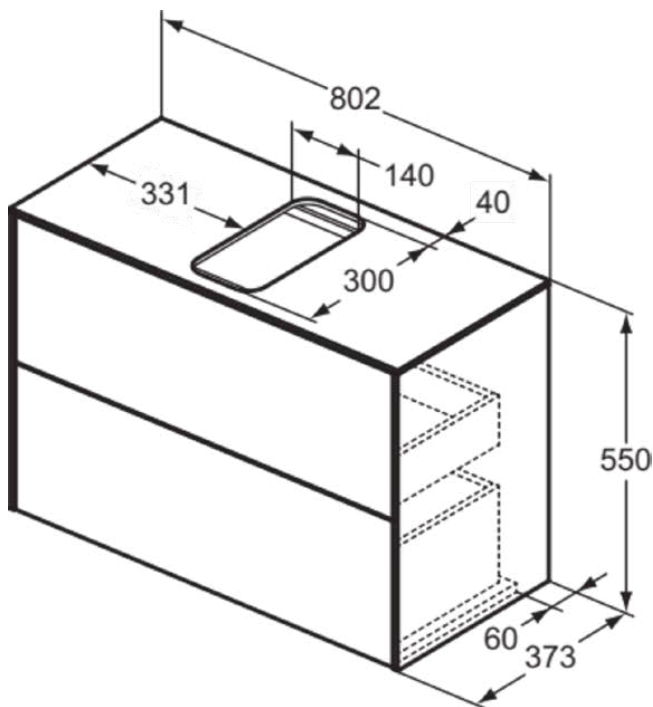

CONCA

T3947Y5

CONCA | Waschtisch-Unterschrank 802x373x550 mm in walnuss dunkel dekor, 2 Schubladen | Vollauszug, Push-to-open, SoftClosing, Vormontiert, Nachhaltig gewonnenes Holz, Echtholz furnier

Bild & Zeichnung

Allgemeine Informationen

Produktkategorie:	Möbel
Produktart:	Waschtisch-Unterschrank
Marke:	Ideal Standard
Kollektion:	CONCA
Designer:	Palomba Serafini Associati
Colour:	Y5 - Walnuss Dunkel Dekor
Oberflächenveredelung:	Matt
Maximale Höhe (mm):	550
Maximale Breite (mm):	802
Ausladung (mm):	373
Befestigungsart:	Befestigungsset
Nettogewicht (kg):	34.50
EAN Code:	8014140461197

CONCA

T3947Y5

CONCA | Waschtisch-Unterschrank 802x373x550 mm in walnuss dunkel dekor, 2 Schubladen | Vollauszug, Push-to-open, SoftClosing, Vormontiert, Nachhaltig gewonnenes Holz, Echtholz furnier

Produktspezifikationen