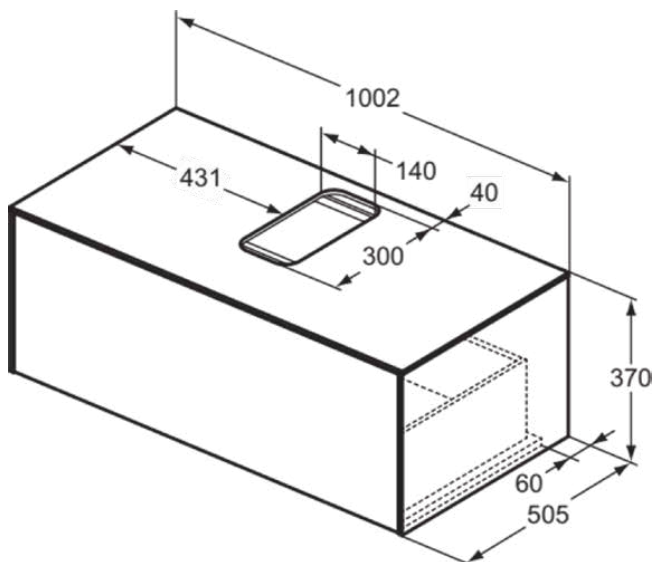

CONCA

T3930Y1

CONCA | Waschtisch-Unterschrank 1002x505x370 mm in weiß matt lackiert, 1 Schublade | Vollauszug, Push-to-open, SoftClosing, Vormontiert, Nachhaltig gewonnenes Holz, Echtholz furnier

Bild & Zeichnung

Allgemeine Informationen

Produktkategorie:	Möbel
Produktart:	Waschtisch-Unterschrank
Marke:	Ideal Standard
Kollektion:	CONCA
Designer:	Palomba Serafini Associati
Colour:	Y1 - Weiß Matt Lackiert
Oberflächenveredelung:	Matt
Maximale Höhe (mm):	370
Maximale Breite (mm):	1002
Ausladung (mm):	505
Befestigungsart:	Befestigungsset
Nettogewicht (kg):	36.00
EAN Code:	8014140460138

CONCA

T3930Y1

CONCA | Waschtisch-Unterschrank 1002x505x370 mm in weiß matt lackiert, 1 Schublade | Vollauszug, Push-to-open, SoftClosing, Vormontiert, Nachhaltig gewonnenes Holz, Echtholz furnier

Produktspezifikationen