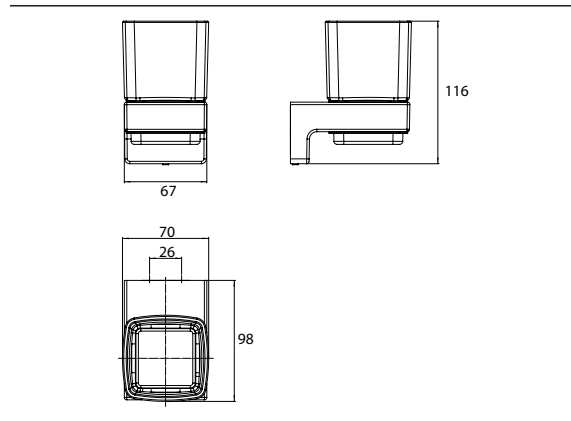

## PRODUKTINFORMATION

Glashalter, Kristallglas satiniert chrom

Art.-Nr.3220 001 00

Wandmodell