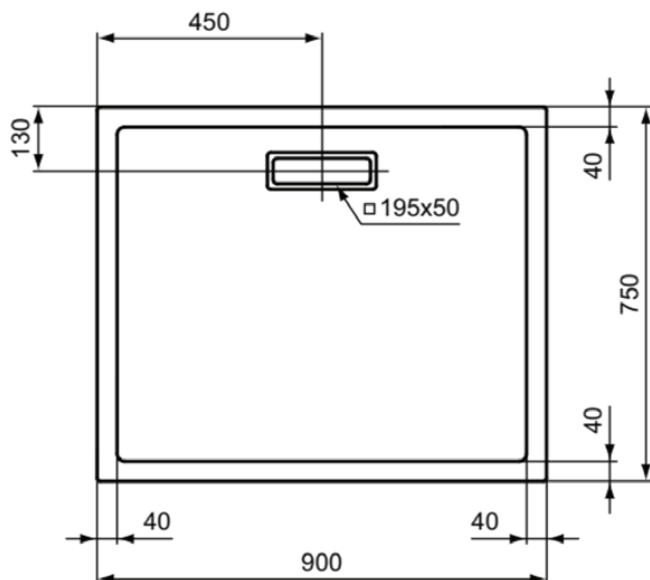

ULTRAFLAT NEW

T4480V1

ULTRAFLAT NEW | Rechteck-Brausewanne 900x750x25 mm in weiß seidenmatt, ohne Ablaufgarnitur | Reinigungsmittelbeständig, Lichbeständig, Barrierefrei, gemäß DIN 18040, 25 mm Höhe

Bild & Zeichnung

Allgemeine Informationen

| | |
|------------------------|----------------------|
| Produktkategorie: | Brausewannen |
| Produktart: | Rechteck-Brausewanne |
| Marke: | Ideal Standard |
| Kollektion: | ULTRAFLAT NEW |
| Designer: | Ideal Standard |
| Colour: | V1 - Weiß Seidenmatt |
| Oberflächenveredelung: | satin |
| Maximale Höhe (mm): | 25 |
| Maximale Breite (mm): | 900 |
| Ausladung (mm): | 750 |
| Empfohlenes Fußset: | T4627 |
| Nettogewicht (kg): | 13.80 |
| EAN Code: | 8014140482079 |

Funktionen

Reinigungsmittelbeständig

Lichbeständig

Barrierefrei, gemäß DIN 18040

25 mm Höhe

Downloads

- [Installation Guide](#)

Produktstandards & Zertifikate

ULTRAFLAT NEW

T4480V1

ULTRAFLAT NEW | Rechteck-Brausewanne 900x750x25 mm in weiß seidenmatt, ohne Ablaufgarnitur | Reinigungsmittelbeständig, Lichtbeständig, Barrierefrei, gemäß DIN 18040, 25 mm Höhe

Produktspezifikationen