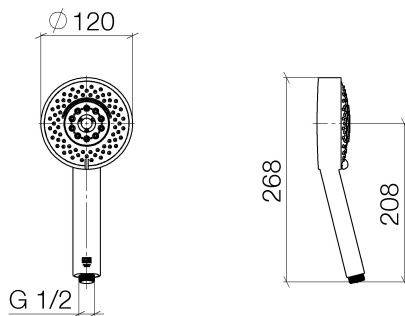

Dusche - Deque
Handbrause - chrom
Artikelnummer: 28 012 979-00 0010

- Vierfach verstellbar: Normalstrahl, Softstrahl, Massagestrahl und Schwall
- mit Antikalk-System
- Brausekopf Ø 120 mm
- Anschluss 1/2"
- Durchfluss max. 6,8 l/min
- Eigensicher gegen Rückfließen.

chrom

Maßzeichnung

Alle Angaben in mm / inch = mm x 0,0394

Dusche - Deque

Handbrause - chrom

Artikelnummer: 28 012 979-00 0010

Dusche - Deque
Handbrause - chrom
Artikelnummer: 28 012 979-00 0010

Weitere Oberflächenvarianten

Dark Platinum matt
28 012 979-99

Dark Platinum matt
28 012 979-99 0010

Weitere Oberflächen auf Anfrage (x-tra Service)

Dusche - Deque

Handbrause - chrom

Artikelnummer: 28 012 979-00 0010