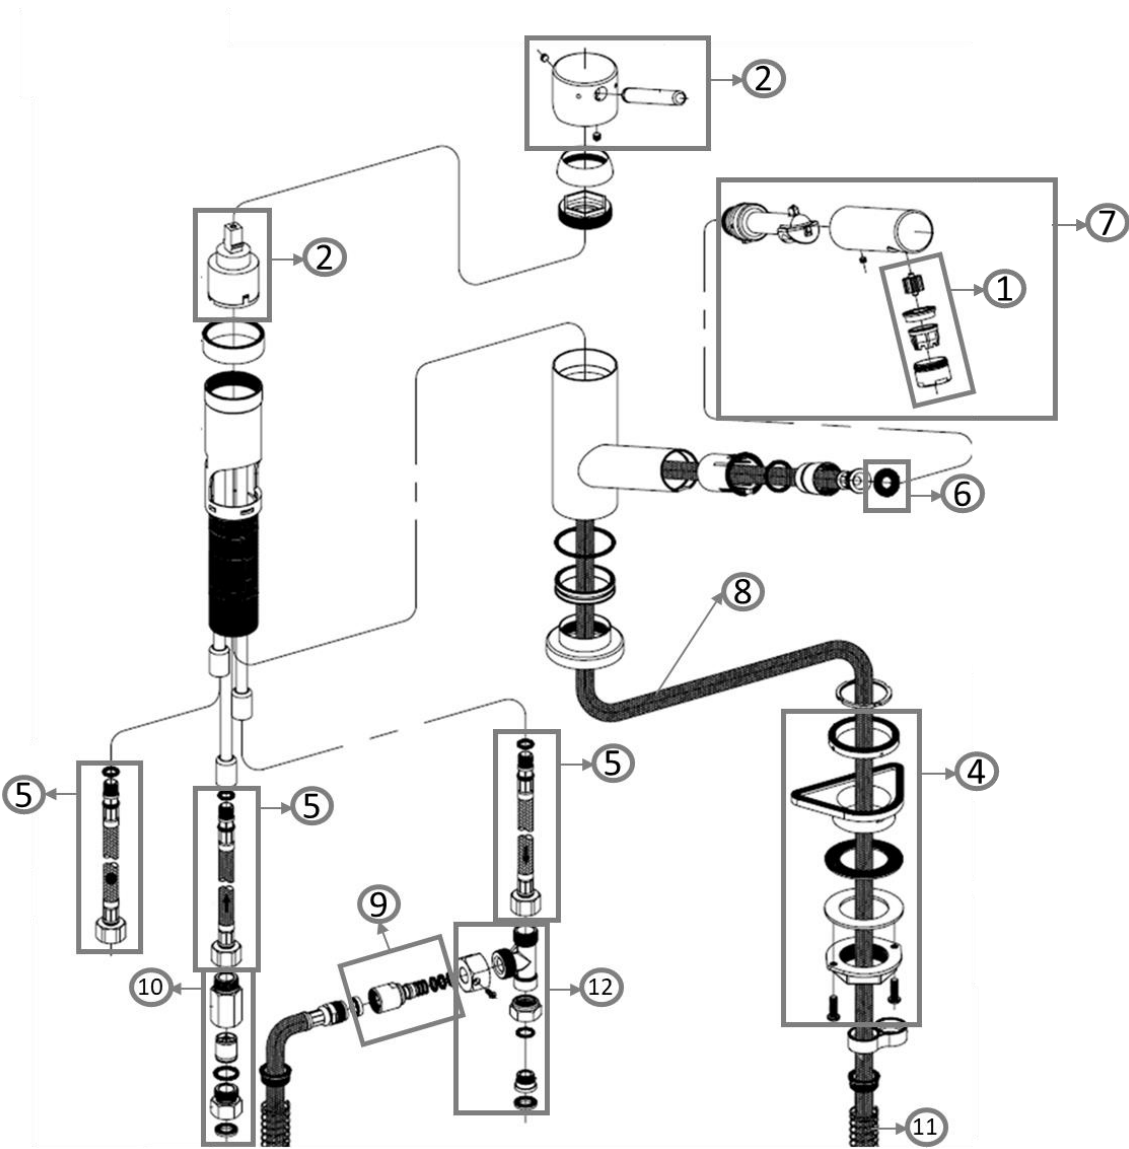

PRODUKTINFORMATIONEN

Modell	9252 11
Kollektion	Como Shower
Durchflussmenge	8,0 l/min
Kartusche	Ø35 mm mit Keramikscheiben
Auslauflänge	212 mm
Höhe des Auslaufs	120 mm
Material	Edelstahl massiv
Schwenkbereich	360°
Öffnungswinkel des Hebels	25°
Anschlussschlauchset	Länge 600 mm
Brauseschlauch	integriert, herausziehbar, Länge 1800 mm

FINISHES

<u>Artikelnummer</u>	<u>Beschreibung</u>
<u>9252 11 LC</u>	<u>Edelstahl massiv</u>
<u>9252 11 LE</u>	<u>Edelstahl massiv, poliert</u>

PRODUCT FEATURES

TECHNISCHE ZEICHNUNG

ERSATZTEILE

ERSATZTEILE

Pos.	Artikelnummer	Beschreibung	Anzahl
1	9252 70 LC 9252 70 LE	Strahlregler Set	1
2	9251 80 LC 9251 80 LE	Armaturengriff	1
3	8299 65 00	Kartusche	1
4	9251 65 00	Gegenverschraubung	1
5	9586 74 00	Anschlussschlauchset	1
6	9252 64 00	Dichtung	1
7	9252 05 LC 9252 05 LE	Handbrause	1
8	9252 61 00	Brauseschlauch	1
9	9251 78 00	Anschlussnippel	1
10	9251 77 00	Anschlussnippel	1
11	9252 71 00	Rückholfeder	1
12	9252 76 00	T-Stück	1