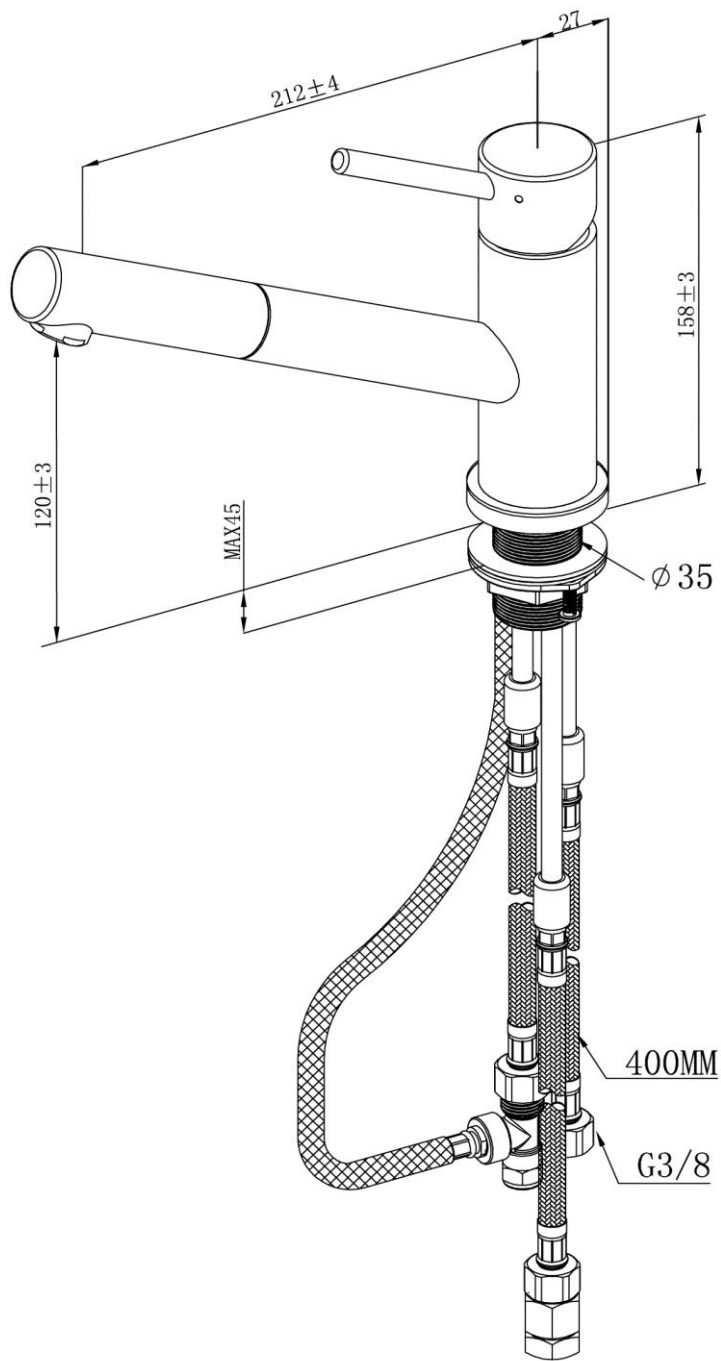

PRODUKTINFORMATIONEN

Modell	9252 11
Kollektion	Como Shower
Durchflussmenge	8,0 l/min
Kartusche	Ø35 mm mit Keramikscheiben
Auslauflänge	212 mm
Höhe des Auslaufs	120 mm
Material	Edelstahl massiv
Schwenkbereich	360°
Öffnungswinkel des Hebels	25°
Anschlussschlauchset	Länge 600 mm
Brauseschlauch	integriert, herausziehbar, Länge 1800 mm

FINISHES

<u>Artikelnummer</u>	<u>Beschreibung</u>
<u>9252 11 LC</u>	<u>Edelstahl massiv</u>
<u>9252 11 LE</u>	<u>Edelstahl massiv, poliert</u>

PRODUCT FEATURES

TECHNISCHE ZEICHNUNG

ERSATZTEILE

ERSATZTEILE

Pos.	Artikelnummer	Beschreibung	Anzahl
1	9252 70 LC 9252 70 LE	Strahlregler Set	1
2	9251 80 LC 9251 80 LE	Armaturengriff	1
3	8299 65 00	Kartusche	1
4	9251 65 00	Gegenverschraubung	1
5	9586 74 00	Anschlussschlauchset	1
6	9252 64 00	Dichtung	1
7	9252 05 LC 9252 05 LE	Handbrause	1
8	9252 61 00	Brauseschlauch	1
9	9251 78 00	Anschlussnippel	1
10	9251 77 00	Anschlussnippel	1
11	9252 71 00	Rückholfeder	1
12	9252 76 00	T-Stück	1