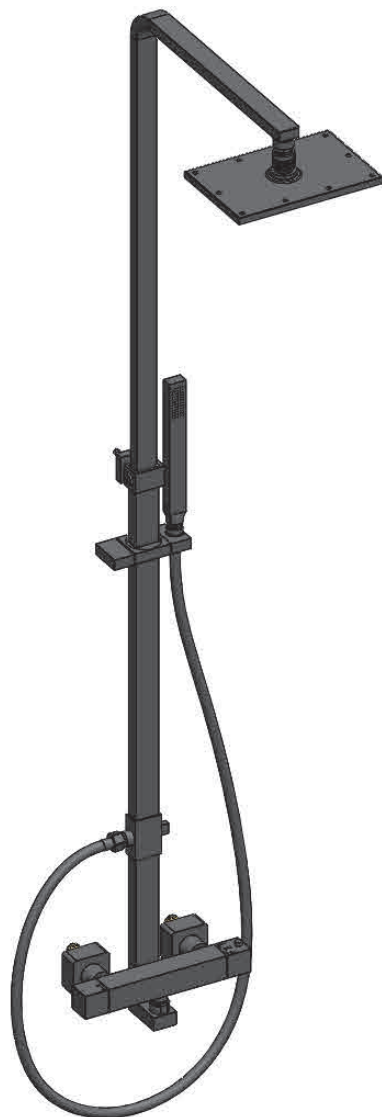

160 2721 S
 STEINBERG

PartNo	DE	EN	
1	120 1687 S	Kopfbrause 220 x 145 mm, Matt Black	head shower 220 x 145 mm, black
2	099 9821 S	Kugelgelenk zur Regenbrause, Matt Black	ball point of main shower, black
3	135 4029 S	Oberer Brausestange, komplett, Matt Black	top shower tube complete, black
4		Wandbefestigung 40 x 40 mm, Matt Black	wall fixing set 40 x 40 mm, black
5	135 4028 S	Mittlere Brausestange, Halter, Befestigung, Matt Black	center rail, holder , fixing rosette, black
6	099 9085 S	Umsteller komplett mit Anschluss zum Schlauch, Matt Black	diverter complete with hose connection, black
7	099 9161	Rückflussverhinderer Ø 15mm	backflow preventer Ø 15mm
8	135 4027 S	Untere Brausestange, Anschlusswinkel, Umsteller, Matt Black	bottom shower bar, connection elbow, diverter, black
9	099 2719 S	Überwurfmutter zum Anschlusswinkel, Matt Black	hexagon nut for bottom part of rail, black
10	099 9504 S	Handbrausegleiter, Matt Black	slider for hand shower, black
11	099 9415 S	Metall-Brauseschlauch Ü 1/2"xKonus 1/2",1500mm, Matt Black	shower hose Ü 1/2" x Konus 1/2", 1500mm, black
12	135 1663 S	Handbrause gerade, Matt Black	hand shower, black
13	099 9890 S	S-Anschluss ohne Rückflussverhinderer (Paar), Matt Black	S-connection without backflow preventer (pair), black
14	160 9877 S	Rosette 55 x 55 mm (Paar), Matt Black	rosette 55 x 55 mm (pair), black
15	099 3100 S	Überwurfkomponenten, Ø = 22,5 mm, Matt Black	connection parts components, Ø = 22,5mm, black
16	160 4012 S	Griff für Temperatur, Matt Black	handle for temperature control, black
17	099 2741	Anschlagring zur 38° Einstellung der Thermostatkartusche	stop ring to 38° setting for thermostatic cartridge
18	099 2717	Überwurfmutter Kartuschenbefestigung THM 28mm	Union nut cartridge mounting THM 28mm
19	099 9064	Thermostat Kartusche (Typ V)	thermostatic cartridge (typ V)
20	099 9048	Ventiloberteil linksschließend 90° Mengenregulierung	ceramic head-part 90° left-turn closing - volume control
21	160 4011 S	Griff für Mengenregulierung, Matt Black	handle for volume control, black