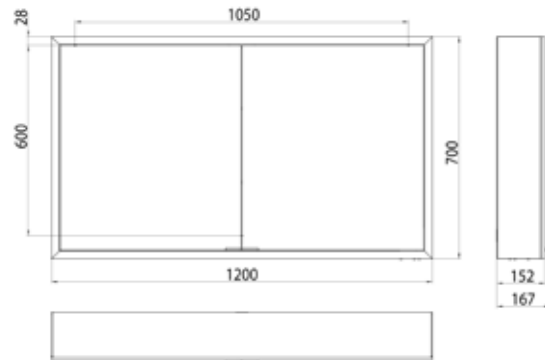

PRODUKTINFORMATION

Lichtspiegelschrank prime Facelift, 1.200 mm, 2 Türen, Aufputzmodell, IP20 aluminium/weiss

Art.-Nr.9497 063 84

Seitenwand verspiegelt, mit verspiegelter- oder weißer Glasrückwand, 2 stufenlos einstellbare Ablagen, 2 Türen, 2 Steckdosen, stufenlose Lichtsteuerung (an/aus, Helligkeit und Lichtfarbe) über drei in die Glasrückwand integrierte Touchsensoren, Höhe: 700 mm, LED-Beleuchtung