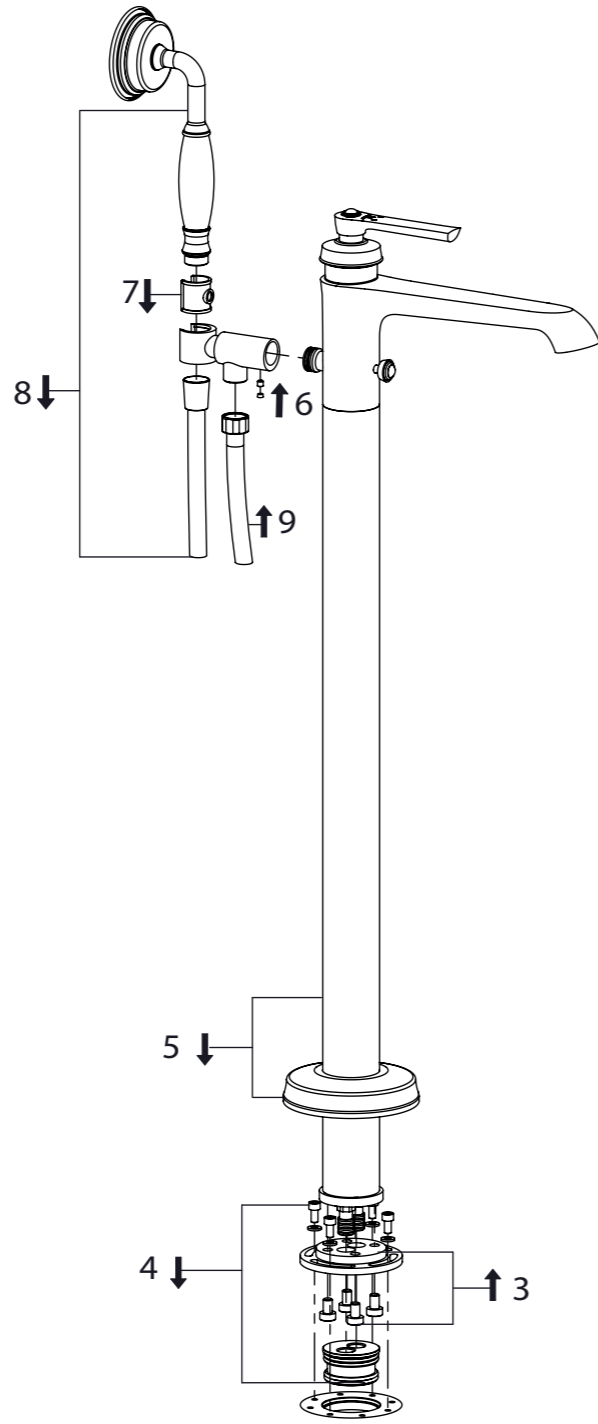

STEINBERG

Freistehende Wanne / Brause-Amatur

Free standing bath /shower mixer

Art.Nr. 350 1162

Installation / Installation

Hinweis:
Die max. Höhe der Armatur kann durch die variable Montagehöhe variieren.
Note:
The max. height of the mixer can vary due to the variable mounting depth.

Technische Zeichnung / technical drawing