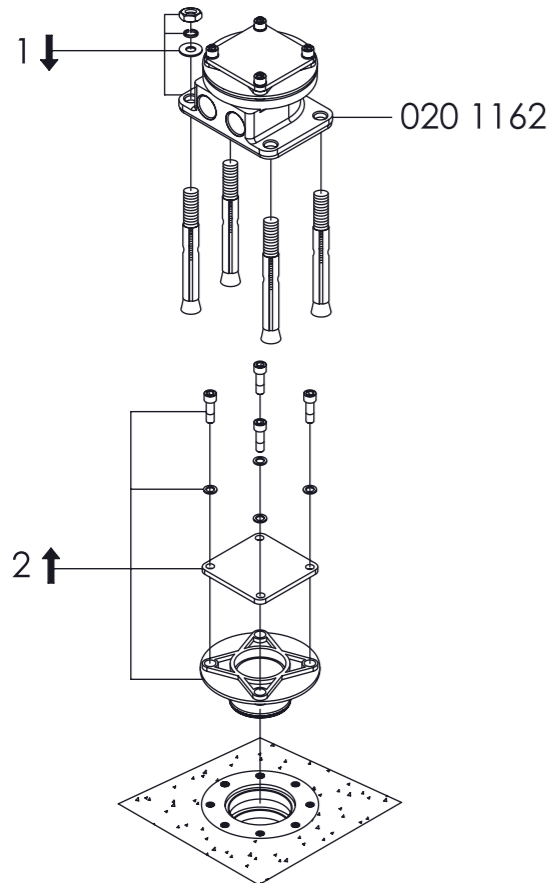

STEINBERG

Freistehende Wanne / Brause-Amatur

Free standing bath /shower mixer

Art.Nr. 350 1162

Installation / Installation

Hinweis:
Die max. Höhe der Armatur kann durch die variable Montagehöhe variieren.
Note:
The max. height of the mixer can vary due to the variable mounting depth.

Technische Zeichnung / technical drawing