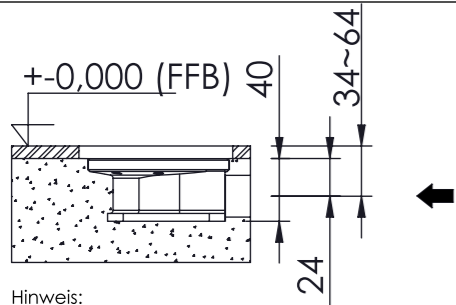

STEINBERG

Freistehende Wanne / Brause-Amatur

Free standing bath /shower mixer

Art.Nr. 350 1162

Installation / Installation

Hinweis:
Die max. Höhe der Armatur kann durch die variable Montagehöhe variieren.
Note:
The max. height of the mixer can vary due to the variable mounting depth.

Technische Zeichnung / technical drawing