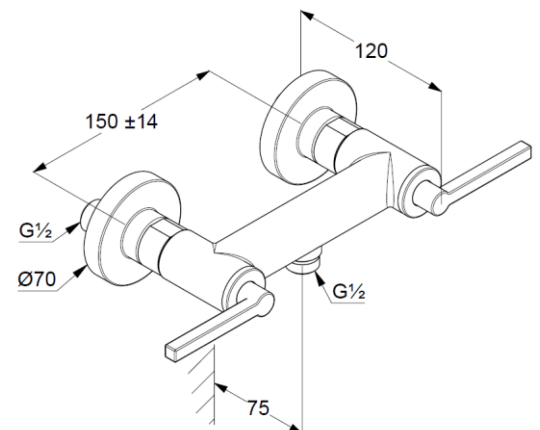

Flügelgriff, Metall

eigensicher gegen Rückfließen

Brauseabgang G1/2

Keramik Oberteil 90° (rechts/links)

Durchflussmenge bei 3 bar 21 l/min.

S-Anschlüsse G1/2 x G3/4

### Produktabbildung/ Product picture

### Maßzeichnung/ Dimensional drawing