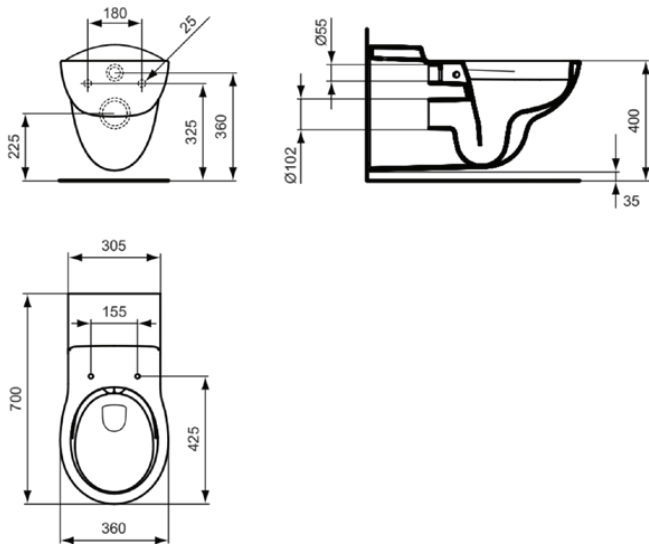

## S3069HY

CONTOUR 21 | Wand-WC 360x700x365 mm in weiß glänzend, CL1 Vollspülung 5.9 - 6 l/min, horizontaler Ablauf | CL1, CL2, Randlos, SmartGuard+

### Allgemeine Informationen

Produktkategorie:	Toiletten
Produktart:	Wand-WC
Marke:	Ideal Standard
Kollektion:	CONTOUR 21
Designer:	Ideal Standard
Colour:	HY - Weiß Glänzend
Oberflächenveredelung:	glänzend
Maximale Höhe (mm):	365
Maximale Breite (mm):	360
Ausladung (mm):	700
Befestigungsart:	Befestigungsschrauben
Nettogewicht (kg):	31.00
EAN Code:	5017830549673