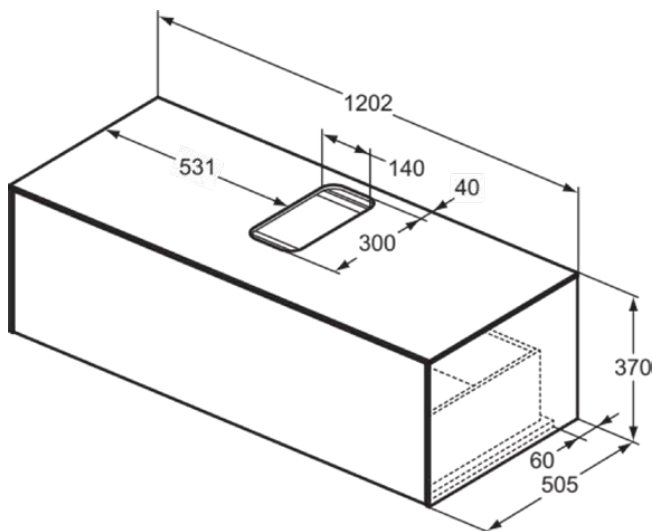

## T3931Y5

CONCA | Waschtisch-Unterschrank 1202x505x370 mm in walnuss dunkel dekor, 1 Schublade | Vollauszug, Push-to-open, SoftClosing, Vormontiert, Nachhaltig gewonnenes Holz, Echtholz furnier

### Allgemeine Informationen

Produktkategorie:	Möbel
Produktart:	Waschtisch-Unterschrank
Marke:	Ideal Standard
Kollektion:	CONCA
Designer:	Palomba Serafini Associati
Colour:	Y5 - Walnuss Dunkel Dekor
Oberflächenveredelung:	Matt
Maximale Höhe (mm):	370
Maximale Breite (mm):	1202
Ausladung (mm):	505
Befestigungsart:	Befestigungsset
Nettogewicht (kg):	41.00
EAN Code:	8014140460237