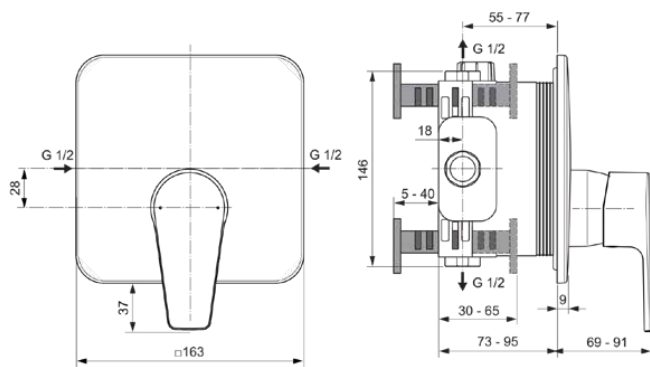

## A7347AA

CERAFINE MODEL D | Brausearmatur UP Bausatz 2 163x69x200 mm in chrom, Kit 1 required (A1000), 23 l/min (3 bar) | Click-Technologie, EPD, SmartShine Oberfläche

### Allgemeine Informationen

Produktkategorie:	Brausearmaturen
Produktart:	Brausearmatur UP Bausatz 2
Marke:	Ideal Standard
Kollektion:	CERAFINE MODEL D
Designer:	Ideal Standard
Colour:	AA - Chrom
Oberflächenveredelung:	glänzend
Maximale Höhe (mm):	200
Maximale Breite (mm):	163
Ausladung (mm):	69 - 91
Befestigungsart:	Kit 1 benötigt
Empfohlenes Unterputz-Kit:	A1000
Nettogewicht (kg):	0.93
EAN Code:	4015413346320