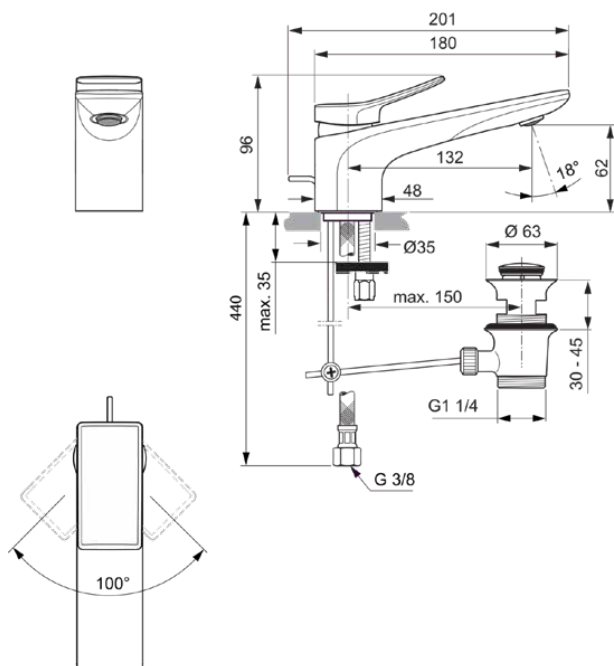

CONCA

BC753AA

CONCA | Waschtischarmatur 48x201x96 mm, 132 mm vertikaler Abstand bis Mitte Auslauf in chrom, 5 l/min (3 bar), mit Ablaufgarnitur | EasyFix, EPD, FirmaFlow, SmartShine Oberfläche

Bild & Zeichnung

Allgemeine Informationen

Produktkategorie:	Waschtischarmaturen
Produktart:	Waschtischarmatur
Marke:	Ideal Standard
Kollektion:	CONCA
Designer:	Palomba Serafini Associati
Colour:	AA - Chrom
Oberflächenveredelung:	glänzend
Maximale Höhe (mm):	96
Maximale Breite (mm):	48
Ausladung (mm):	201
Befestigungsart:	EasyFix
Nettogewicht (kg):	1.62
EAN Code:	3800861084693

CONCA

BC753AA

CONCA | Waschtischarmatur 48x201x96 mm, 132 mm vertikaler Abstand bis Mitte Auslauf in chrom, 5 l/min (3 bar), mit Ablaufgarnitur | EasyFix, EPD, FirmaFlow, SmartShine Oberfläche

Produktspezifikationen

Material:	Metall
Material der Ablaufgarnitur:	Metall
Materialspezifikation:	Messing
Maximaler Durchfluss bei 3 bar (l/min):	5
Maximaler Durchfluss bei 3 bar (l/min) für alle Auslässe:	5
Durchfluss bei 3 bar (l) - Auslauf:	5
Betriebs-Höchstdruck (bar):	10
Betriebs-Mindestdruck (bar):	0.5
PVD Technologie:	Nein
Smartshine:	Ja
Auslaufart:	Starr
Oberflächenschutz:	verchromt
Oberflächenveredelung:	glänzend
Strahlreglerart:	Luftsprudler
Sichtbarkeit des Strahlreglers:	Sichtbar
Einstellbar Strahlregler:	Nein
Strahlregler ist Vandalismus geschützt:	Nein
Temperaturbegrenzer:	Ja
Berührungslose Steuerung:	Nein
Griffart:	Betätigungshebel
Art der Temperaturkontrolle:	Manuelle Betätigung
Mit Verschlussstopfen:	Nein
Mit Rosette(n):	Nein
Mit Durchflussbegrenzer:	Ja
Mit Griff(en):	Ja
Mit Auslass:	Ja
Mit herausziebarer Spülbrause:	Nein
Mit Ablaufgarnitur:	Ja
Befestigungsart:	EasyFix
Montageart:	Hahnloch