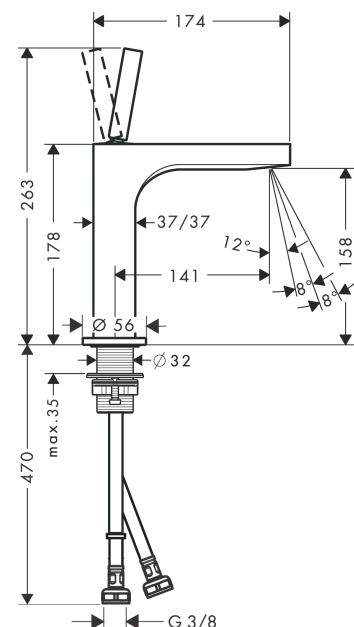

AXOR Citterio
Einhebel-Waschtischmischer 160 mit Pingriff und Ablaufgarnitur
 Oberfläche: **Brushed Black Chrome** Artikelnummer: **39032340**

Merkmale

- besteht aus: Einhebel-Waschtischmischer, Ablaufgarnitur
- ComfortZone 160
- Ausladung: 141 mm
- Auslaufhöhe: 158 mm
- Griffvariante: Pingriff
- Strahlart: Laminarstrahl
- schwenkbarer Strahlformer
- maximale Durchflussmenge bei 3 bar: 5 l/min
- Keramikmischsystem
- für Durchlauferhitzer geeignet
- unverschleißbare Ablaufgarnitur
- Anschlussart: G 3/8 Anschlussschläuche
- Anschlussgröße: DN15
- EU-Taxonomie: max. 6 l/min - wesentlicher Beitrag (SC) möglich
- DVGW NW-6506BT0603
- P-IX 19703/IO

Technologie

Zertifikate / Nachhaltigkeit

Produktabbildung

Maßzeichnung

AXOR Citterio
Einhebel-Waschtismischer 160 mit Pingriff und Ablaufgarnitur
 Oberfläche: **Brushed Black Chrome** Artikelnummer: **39032340**

Durchflussdiagramm