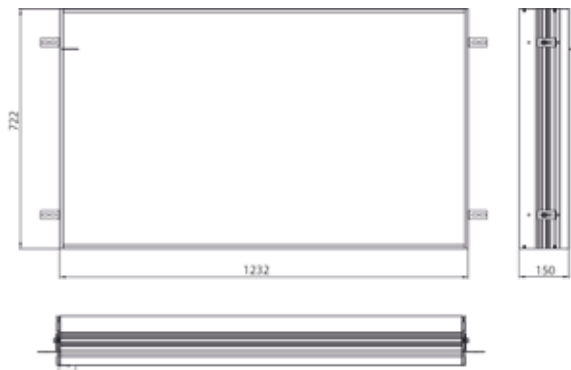

PRODUKTINFORMATION

Einbaurahmen Einbaurahmen

Art.-Nr.9798 000 04

für Lichtspiegelschrank loft, 1.200 mm