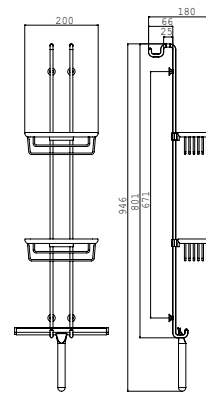

PRODUKTINFORMATION

Türetagere chrom

Art.-Nr.3566 001 06

2 tiefe Körbe, Duschwischer