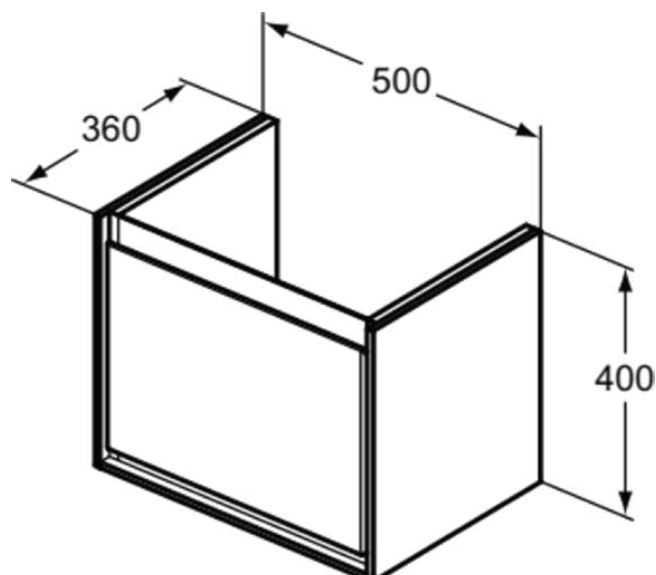

### Allgemeine Informationen

Produktkategorie:	Möbel
Produktart:	Waschtisch-Unterschrank
Marke:	Ideal Standard
Kollektion:	C.AIR
Designer:	Ideal Standard
Colour:	B2 - Weiß Glänzend / Weiß Matt
Oberflächenveredelung:	glänzend
Maximale Höhe (mm):	400
Maximale Breite (mm):	500
Ausladung (mm):	360
Befestigungsart:	Befestigungsset
Nettogewicht (kg):	14.00
EAN Code:	5017830519027