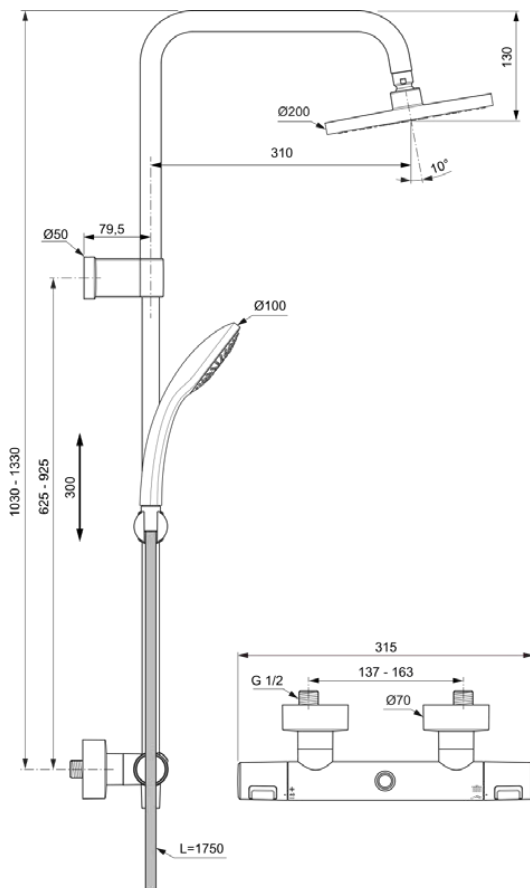

CERATHERM T25

A7546XG

CERATHERM T25 | Duschsystem AP 315x489.5x1030 mm in schwarz, 12.0 l/min (3 bar) | Thermostatfunktion, Wasser- & Energiesparend, Vertical flex, Sicherheitssperre

Bild & Zeichnung

Allgemeine Informationen

Produktkategorie:	Duschsysteme
Produktart:	Duschsystem AP
Marke:	Ideal Standard
Kollektion:	CERATHERM T25
Designer:	Ideal Standard
Colour:	XG - Schwarz
Oberflächenveredelung:	Matt
Maximale Höhe (mm):	1030 - 1330
Maximale Breite (mm):	315
Ausladung (mm):	489.5
Befestigungsart:	S-Anschluss
Nettogewicht (kg):	3.70
VVS:	722616861
EAN Code:	4015413350570

Im Lieferumfang enthaltene Produkte

B9402XG:	IDEALRAIN 1-Funktionshandbrause 100x245.5 mm in schwarz, 8 l/min (3 bar)
A4109XG:	IDEALRAIN Brauseschlauch 1750 mm in schwarz
A861378XG:	MULTI SUITES - SPARE PARTS Kopfbrause in schwarz

CERATHERM T25

A7546XG

CERATHERM T25 | Duschesystem AP 315x489.5x1030 mm in schwarz, 12.0 l/min (3 bar) |
Thermostatfunktion, Wasser- & Energiesparend, Vertical flex, Sicherheitssperre

Produktspezifikationen